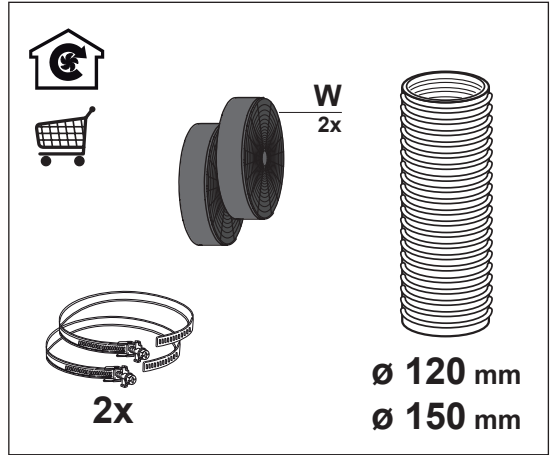

KIN52MOD1XC/2
KIN70MOD1XB/2
KIN86MOD1XB/2

- IT** Avvertenza! Prima di procedere all'installazione, leggere le informazioni sulla sicurezza contenute nel Manuale d'uso.
- DE** Warnhinweis! Vor der Montage die in der Bedienungsanleitung enthaltenen Sicherheitsinformationen lesen.
- EN** Warning! Before proceeding with installation, read the safety information in the User Manual.
- FR** Avertissement ! Avant de procéder à l'installation, veuillez lire les informations sur la sécurité contenues dans le manuel de l'utilisateur.
- NL** Waarschuwing! Lees de veiligheidsinformatie in de gebruikershandleiding alvorens het apparaat te installeren.
- ES** ¡Advertencia! Antes de proceder a la instalación, lea las indicaciones de seguridad del manual de instrucciones.
- DA** Advarsel! Læs sikkerhedsreglerne i brugsanvisningen inden installation.
- FI** Varoitus! Ennen laitteen asentamista lue käyttöoppaassa olevat turvallisuustiedot.
- NO** Advarsel! Les sikkerhetsinstruksjonene i bruksveiledningen før apparatet installeres.
- SV** Varning! Läs säkerhetsföreskrifterna i bruksanvisningen innan apparaten installeras.
- PL** Ostrzeżenie! Przed przystąpieniem do instalacji należy przeczytać informacje dotyczące bezpieczeństwa znajdujące się w instrukcji obsługi.
- AR** تحذير! قبل متابعة التثبيت ، اقرأ معلومات السلامة في دليل المستخدم.

A
2x - 2,9x9,5

2

3

4

Ø150

Ø120

5

6