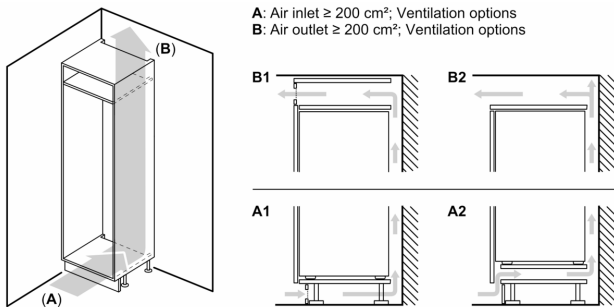

Serie 4, Inbouw koelkast, 88 x 56 cm, Vlakscharnier KIR21VFE0

Maximaal toegestaan gewicht van de fronten van de eenheden

Δ : Gewicht

A: Hoogte van de apparaatdeur inclusief scharnieren in mm

B: Ongedempt scharnier, eenheidfront in kg

C: Gedempt scharnier, front van de eenheid in kg

D: Aanvullende mogelijke belasting in kg met heavy load set

A	B	C	D
1500-1750	22	22	
720-1400	19	19	B+5 / C+5
A1	15	19	
A2	15	19