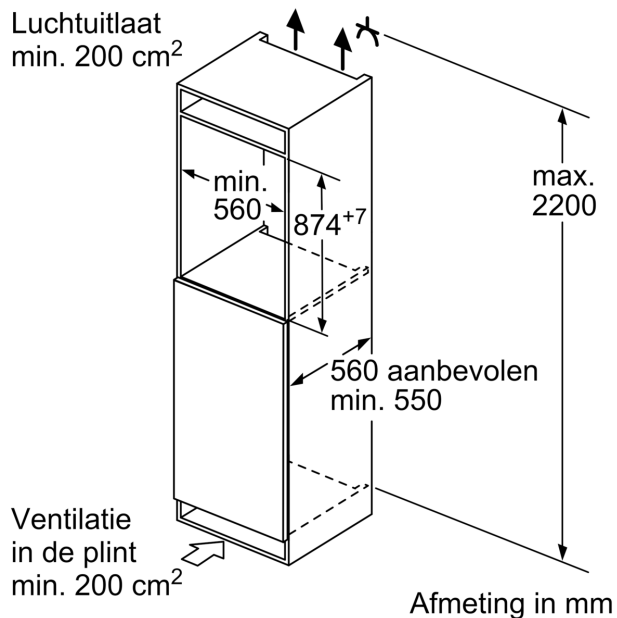

Afmeting in mm Aanbeveling tussenruimtes voor vlakscharnier

F	R	X
16-19	0-3	2,5
20	0-1	3
	2-3	2,5
21	0-1	3
	2-3	2,5
22	0	4
	1	3,5
	2-3	3

De in de tabel aanbevolen tussenruimtes moeten worden aangehouden, om een botsingsvrije opening van de apparaatdeuren te waarborgen en beschadiging aan keukenmeubels te vermijden.