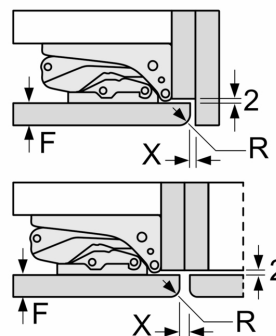

F	R	X
16-19	0-3	2,5
20	0-1	3
	2-3	2,5
21	0-1	3
	2-3	2,5
22	0	4
	1	3,5
	2-3	3

De in de tabel aanbevolen tussenruimtes moeten worden aangehouden, om een botsingsvrije opening van de apparaatdeuren te waarborgen en beschadiging aan keukenmeubels te vermijden.