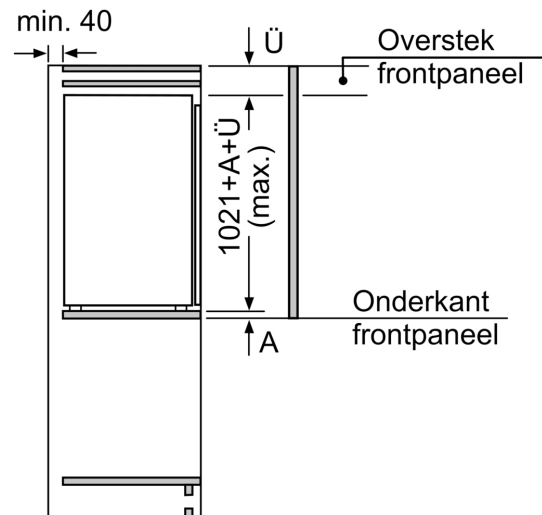

Serie 6, Inbouw koelkast, 102.1 x 55.8 cm, Vlakscharnier met SoftClose KIR31SDD1

Maximaal toegestaan gewicht van de fronten van de eenheden

Δ Gewicht

A: Hoogte van de apparaatdeur inclusief scharnieren in mm

B: Ongedempt scharnier, eenheidfront in kg

C: Gedempt scharnier, front van de eenheid in kg

D: Aanvullende mogelijke belasting in kg met heavy load set

A	B	C	D
1500-1750	22	22	B+5 / C+5
720-1400	19	19	
A1	15	19	
A2	15	19	

Afmeting in mm

Afmeting in mm

Afmeting in mm

A: $\geq 560 \text{ mm}$ (aanbevolen)

B: Stopcontact

Afmeting in mm

Aanbeveling tussenruimtes voor vlakscharnier

F	R	X
16-19	0-3	2,5
20	0-1	3
	2-3	2,5
21	0-1	3
	2-3	2,5
22	0	4
	1	3,5
	2-3	3

De in de tabel aanbevolen tussenruimtes moeten worden aangehouden, om een botsingsvrije opening van de apparaatdeuren te waarborgen en beschadiging aan keukenmeubels te vermijden.