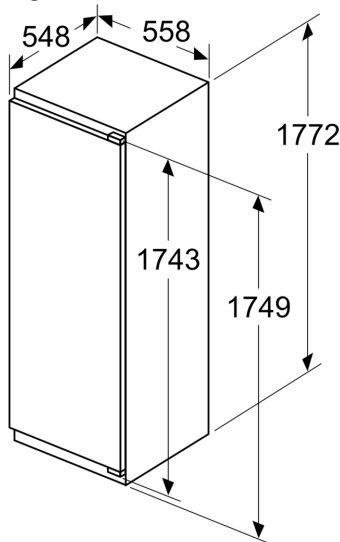

Maximaal toegestaan gewicht van de fronten van de eenheden

Δ Gewicht

A: Hoogte van de apparaatdeur inclusief scharnieren in mm

B: Ongedempt scharnier, eenheidfront in kg

C: Gedempt scharnier, front van de eenheid in kg

D: Aanvullende mogelijke belasting in kg met heavy load set

A	B	C	D
1500-1750	22	22	B+5 / C+5
720-1400	19	19	
A1	15	19	
A2	15	19	

Afmeting in mm

Afmeting in mm