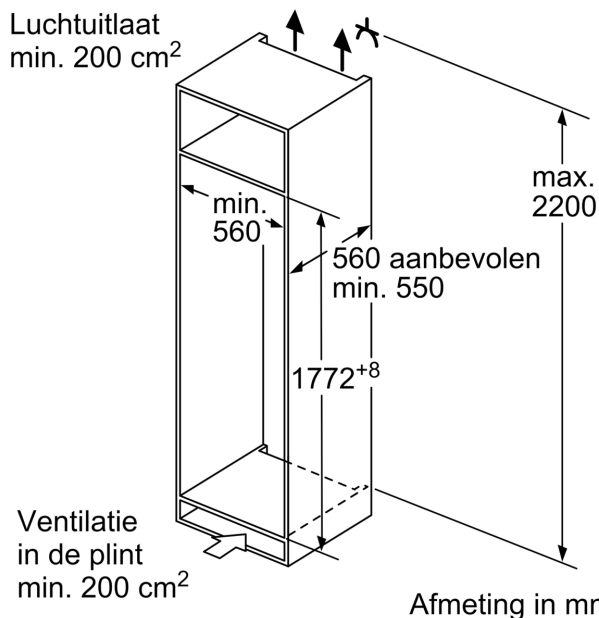

Afmeting in mm
Aanbeveling tussenruimtes voor vlakscharnier