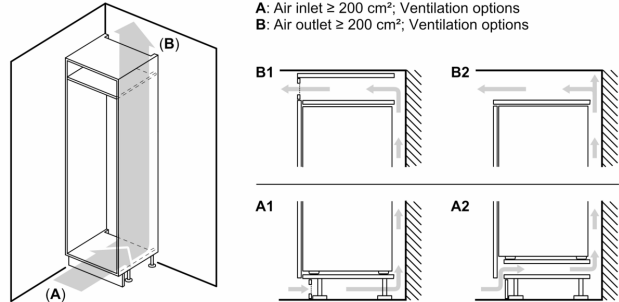

#### **Technische specificaties:**

- Inbouwmaten (hxbxd):
- 177.5 x 56 x 55 cm
- Afmetingen (hxbxd):
- 177 x 54 x 55 cm
- Klimaatklasse: SN-ST
- Verstelbare pootjes aan de voorzijde; achterzijde op rolletjes
- Draairichting deur rechts, verwisselbaar
- Netspanning 220 - 240 V
- Lengte voedingskabel: 230 cm

#### **Toebehoren:**

- eiervak, ijsblokjesvorm

**Serie 2, Inbouw**  
**koel-vriescombinatie, 177.2 x 54.1**  
**cm, Sleepdeur**  
**KIV865SE0**

Afmeting in mm

De aangegeven meubeldeurmaten gelden voor een deurnaad van 4 mm.