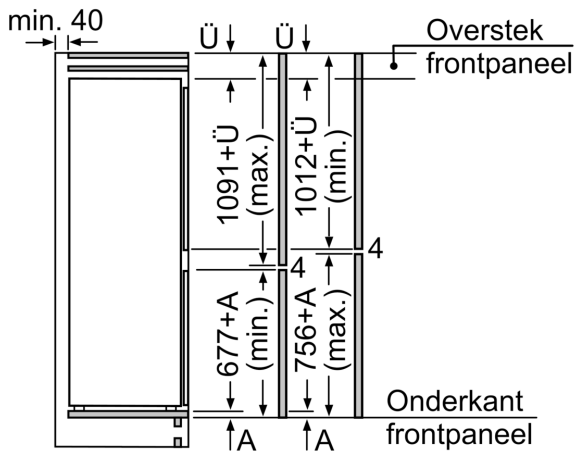

#### **Technische specificaties:**

- Inbouwmaten (hxbxd):
- 177.5 x 56 x 55 cm
- Afmetingen (hxbxd):
- 177 x 54 x 55 cm
- Klimaatklasse: SN-ST
- Verstelbare pootjes aan de voorzijde; achterzijde op rolletjes
- Draairichting deur rechts, verwisselbaar
- Netspanning 220 - 240 V
- Lengte voedingskabel: 230 cm

#### **Toebehoren:**

- eiervak, ijsblokjesvorm

**Serie 2, Inbouw**  
**koel-vriescombinatie, 177.2 x 54.1**  
**cm, Sleepdeur**  
**KIV865SE0**

Afmeting in mm

De aangegeven meubeldeurmaten gelden voor een deurnaad van 4 mm.