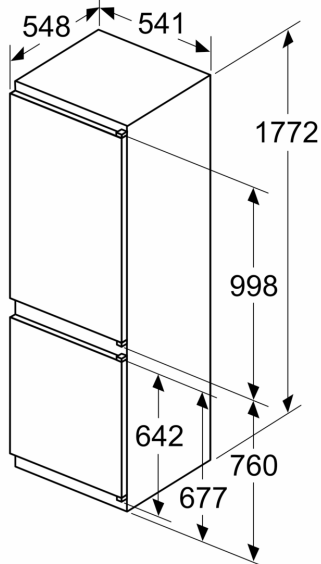

#### **Technische specificaties:**

- Inbouwmaten (hxbxd):
- 177.5 x 56 x 55 cm
- Afmetingen (hxbxd):
- 177 x 54 x 55 cm
- Klimaatklasse: SN-ST
- Verstelbare pootjes aan de voorzijde; achterzijde op rolletjes
- Draairichting deur rechts, verwisselbaar
- Netspanning 220 - 240 V
- Lengte voedingskabel: 230 cm

#### **Toebehoren:**

- eiervak, ijsblokjesvorm

**Serie 2, Inbouw**  
**koel-vriescombinatie, 177.2 x 54.1**  
**cm, Sleepdeur**  
**KIV865SE0**

Afmeting in mm

De aangegeven meubeldeurmaten gelden voor een deurnaad van 4 mm.

Afmeting in mm

Afmeting in mm