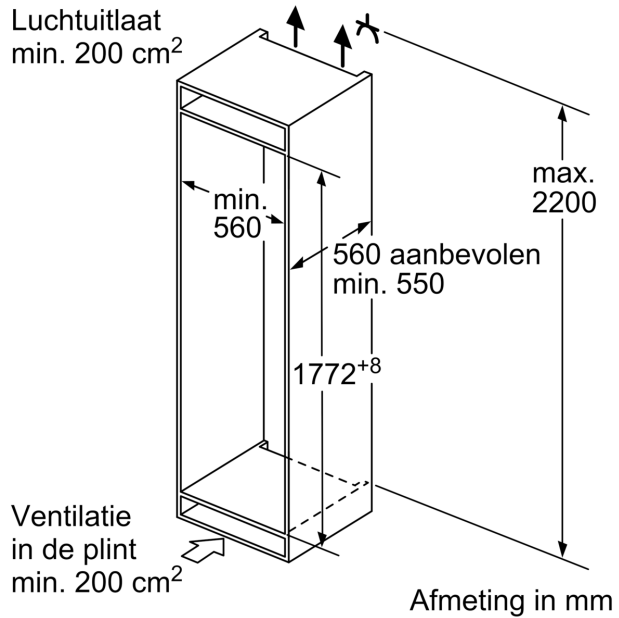

#### **Technische specificaties:**

- Inbouwmaten (hxbxd):
- 177.5 x 56 x 55 cm
- Afmetingen (hxbxd):
- 177 x 54 x 55 cm
- Klimaatklasse: SN-ST
- Verstelbare pootjes aan de voorzijde; achterzijde op rolletjes
- Draairichting deur rechts, verwisselbaar
- Netspanning 220 - 240 V
- Lengte voedingskabel: 230 cm

#### **Toebehoren:**

- eiervak, ijsblokjesvorm

**Serie 2, Inbouw**  
**koel-vriescombinatie, 177.2 x 54.1**  
**cm, Sleepdeur**  
**KIV865SE0**

Afmeting in mm

De aangegeven meubeldeurmaten gelden voor een deurnaad van 4 mm.

Afmeting in mm

Afmeting in mm