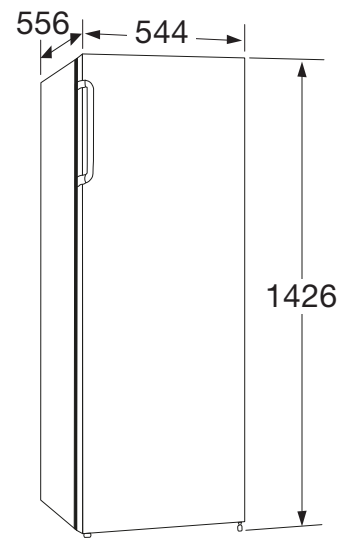

KOELER (143 CM)

Specificaties

- totale inhoud koelgedeelte 242 liter
- automatisch ontdooiing
- deur met verwisselbare draairichting
- heldere LED verlichting
- 5 glazen legplateaus met lekrand
- 1 groentelade

Technische specificaties

- buitenmaten (hxbxd) 1426 x 544 x 556 mm
- aansluitwaarde 90 W
- klimaatklasse ST
- energieverbruik 104 kWh
- energieklassen E
- geluidsniveau 40 dB(A)