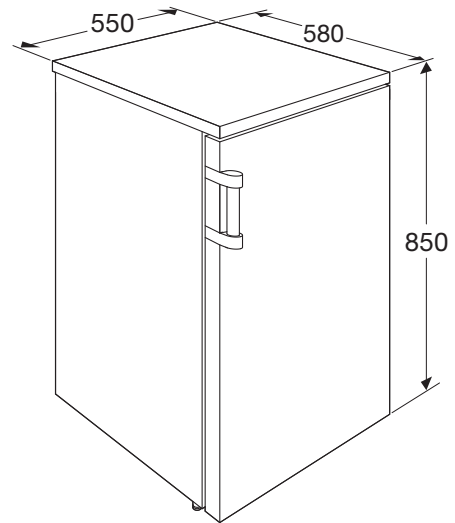

TAFELMODEL KOELKAST (55 CM)

**Specificaties**

- totale inhoud koelgedeelte 127 liter
- automatische ontdooiing
- deur met verwisselbare draairichting
- LED verlichting
- 3 glazen legplateaus met lekrand
- 1 brede groentelade

Technische specificaties

- afmeting (hxbxd) 850 x 550 x 580 mm
- aansluitwaarde 90 W
- energieverbruik per jaar 90 kWh/jaar
- energieklassen E
- geluidsniveau 39 dB(A)