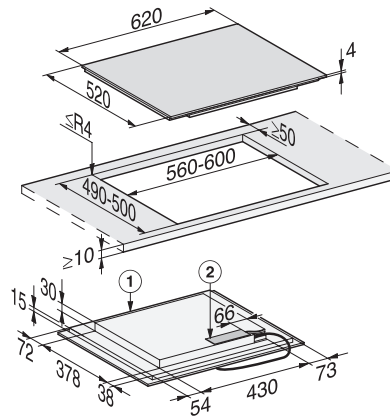

KM7466FL (installation drawings) onset