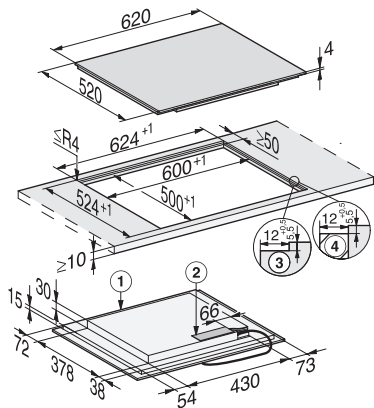

KM 7466 FL 125 Edition
Inductiekookplaat
Met PowerFlex-kookvlak voor maximaal vermogen

KM7466FL (installation drawings)