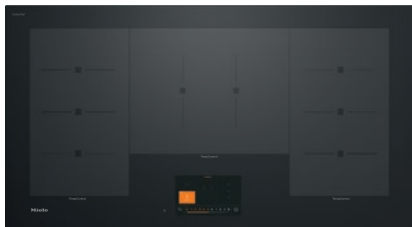

KM 7999 FL
Inductiekookplaat
Met TempControl voor perfecte braadresultaten

EAN: 4002516232636 / Materiaalnummer: 11205710 /
Oud Materiaalnummer: 26799970NL

Kookwekker	•
Automatisch uitschakelen	•
Individuele instelmogelijkheden (bijvoorbeeld geluidssignalen)	•
Helpprogramma	•
Efficiëntie	
Verbruik in de uitstand in W	0,5
Verbruik in de stand-bymodus in W	0,8
Verbruik in netwerkgebonden stand-by in W	2,0
Tijd tot automatisch overschakelen naar uitstand in min	10
Tijd tot automatisch overschakelen naar stand-by in min	10
Tijd tot automatisch overschakelen naar netwerkgebonden stand-by in min	10
Onderhoudscomfort	
Eenvoudig te reinigen keramische plaat	•
Veiligheid	
Veiligheidsschakelaar	•
Geïntegreerde koelventilator	•
Oververhittingsbeveiliging	•
Restwarmte-indicatie	•
Technische gegevens	
Afmetingen in mm (breedte)	936
Afmetingen in mm (hoogte)	67
Afmetingen in mm (diepte)	520
Inbouwhoogte inclusief aansluitkast in mm	67
Afmetingen van de uitsparing in mm (breedte) bij inbouw met rand	916 mm
Afmetingen van de uitsparing in mm (diepte) bij inbouw met rand	500 mm
Afmeting binnenkant van de uitsparing in mm (breedte) bij naadloos aansluitende inbouw	916
Afmeting binnenkant van de uitsparing in mm (diepte) bij naadloos aansluitende inbouw	500
Gewicht in kg	22
Afmeting buitenkant van de uitsparing in mm (breedte) bij naadloos aansluitende inbouw	940
Afmeting buitenkant van de uitsparing in mm (diepte) bij naadloos aansluitende inbouw	524
Totale aansluitwaarde in kW	10,35
Lengte van de elektriciteitskabel in m	1,3
Spanning in V	230
Frequentie in Hz	50-60
Meegeleverde accessoires	
Aansluitkabel	Ja
Wifi-stick XKS 3170 W	•