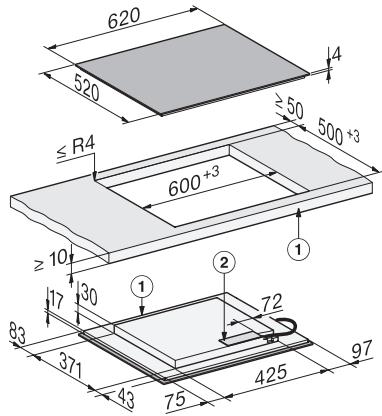

50-60

Bijbehorende accessoires

Aansluitkabel

Ja

KM 8565 FL MattFinish

Losse inductiekookplaat

620 mm | PowerFlex kookgedeelten | Geschikt voor M Sense | MattFinish

KM8565FL, KM8565FL MattFinish, surface-mounted (*Fußnote) Installation drawing