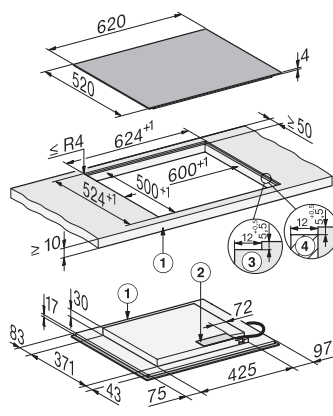

50-60

Bijbehorende accessoires

Aansluitkabel

Ja

KM 8565 FL MattFinish

Losse inductiekookplaat

620 mm | PowerFlex kookgedeelten | Geschikt voor M Sense | MattFinish

KM8565FL, KM8565FL MattFinish, surface-mounted (*Fußnote) Installation drawing