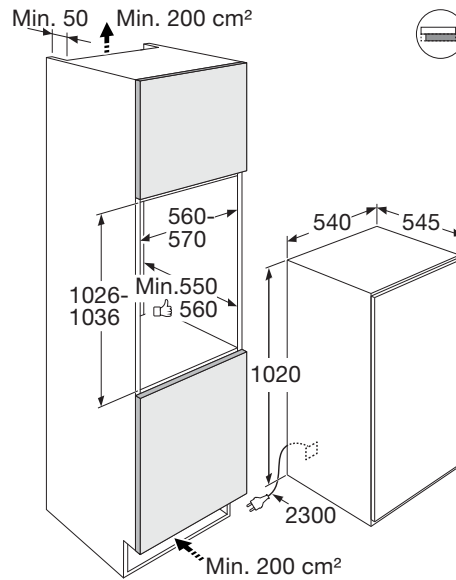

Inbouw koelkast (102 cm)

KS37102A

Uitvoering

- energielabel: E
- totale inhoud: 167 liter
- sleepdeur montage
- heldere LED binnenverlichting

Koelgedeelte

- automatisch ontdooisysteem
- 3 transparante, verstelbare deurvakken met luxe afwerking, waaronder een afsluitbaar boter- en kaasvak
- 1 deurvak is smaller, waardoor hogere flessen in het vak eronder geplaatst kunnen worden
- 4 luxe draagplateaus van veiligheidsglas met RVS afwerking, waarvan 3 in hoogte verstelbaar
- 1 draagplateau is deelbaar, waarmee ruimte gecreeerd kan worden voor hogere objecten op het plateau eronder
- 1 transparante groentelade

Bediening

- elektronische temperatuurregeling
- temperatuurindicatie d.m.v. LED

Bijzonderheden

- draairichting van de deur omkeerbaar (links- of rechtsdraaiend)

Technische specificaties

- geschikt voor omgevingstemperatuur: SN-T (10-43 °C)
- energieverbruik: 96 kWh/jaar
- geluidsniveau: 35 dB(A)
- aansluitwaarde: 90 W

Inbouw koelkast met vriesvak (102 cm)

KS37102B

Uitvoering

- energielabel: E
- totale inhoud: 149 liter
- sleepdeur montage
- heldere LED binnenverlichting

Koelgedeelte

- inhoud: 131 liter
- automatisch ontdooisysteem
- 3 transparante, verstelbare deurvakken met luxe afwerking, waaronder een afsluitbaar boter- en kaasvak
- 1 deurvak is smaller, waardoor hogere flessen in het vak eronder geplaatst kunnen worden
- 3 luxe draagplateaus van veiligheidsglas met RVS afwerking, waarvan 2 in hoogte verstelbaar
- 1 draagplateau is deelbaar, waarmee ruimte gecreëerd kan worden voor hogere objecten op het plateau eronder
- 1 transparante groentelade

Vriesgedeelte

- inhoud: 18 liter
- 4-sterren vriesvak
- invriesvermogen: 4 kg per 24 uur

Bediening

- elektronische temperatuurregeling
- temperatuurindicatie d.m.v. LED

Bijzonderheden

- draairichting van de deur omkeerbaar (links- of rechtsdraaiend)