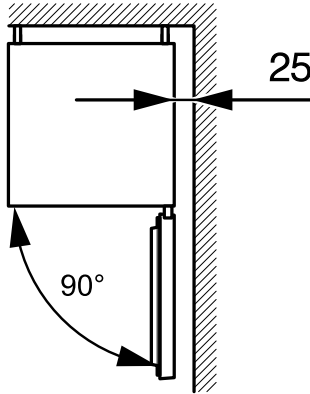

T20
T15
T25

SW23

Miele & Cie. KG
Carl-Miele-Straße 29
33332 Gütersloh
Germany
Tel.: +49 5241 89-0
Fax: +49 5241 89-2090
Internet: www.miele.com