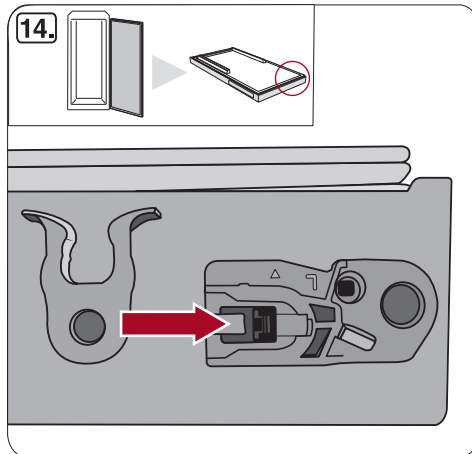

T20
T15
T25

SW23

Miele & Cie. KG
Carl-Miele-Straße 29
33332 Gütersloh
Germany
Tel.: +49 5241 89-0
Fax: +49 5241 89-2090
Internet: www.miele.com