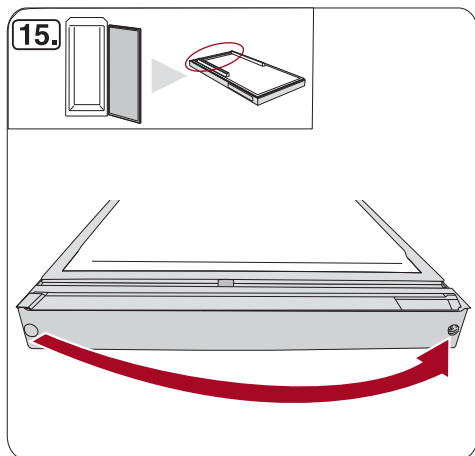

T20
T15
T25

SW23

Miele & Cie. KG
Carl-Miele-Straße 29
33332 Gütersloh
Germany
Tel.: +49 5241 89-0
Fax: +49 5241 89-2090
Internet: www.miele.com