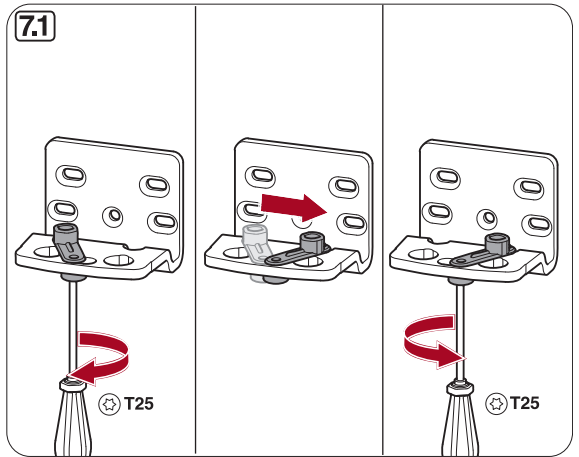

T20
T15
T25

SW23

Miele & Cie. KG
Carl-Miele-Straße 29
33332 Gütersloh
Germany
Tel.: +49 5241 89-0
Fax: +49 5241 89-2090
Internet: www.miele.com