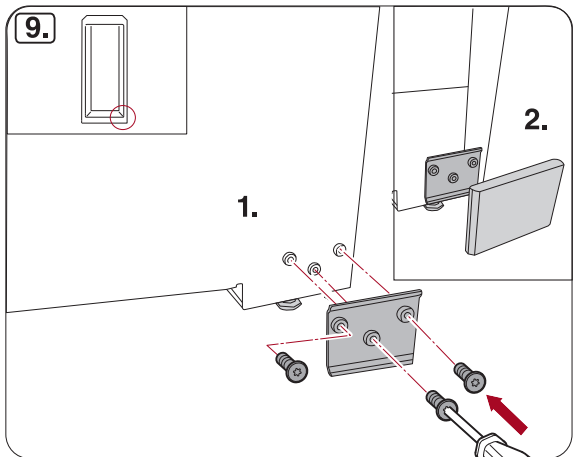

T20
T15
T25

SW23

Miele & Cie. KG
Carl-Miele-Straße 29
33332 Gütersloh
Germany
Tel.: +49 5241 89-0
Fax: +49 5241 89-2090
Internet: www.miele.com