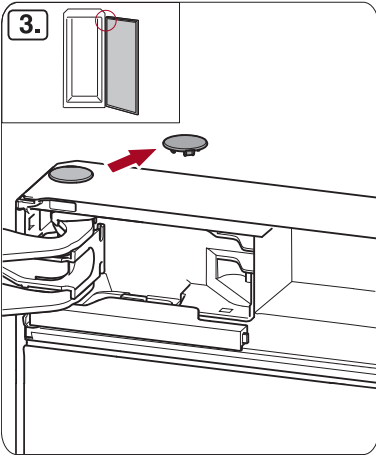

T20
T15
T25

SW23

Miele & Cie. KG
Carl-Miele-Straße 29
33332 Gütersloh
Germany
Tel.: +49 5241 89-0
Fax: +49 5241 89-2090
Internet: www.miele.com