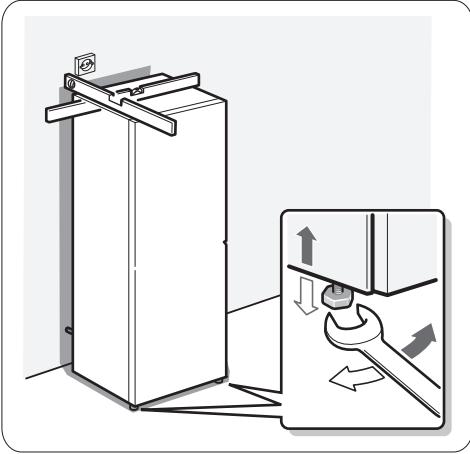

T20
T15
T25

SW23

Miele & Cie. KG
Carl-Miele-Straße 29
33332 Gütersloh
Germany
Tel.: +49 5241 89-0
Fax: +49 5241 89-2090
Internet: www.miele.com