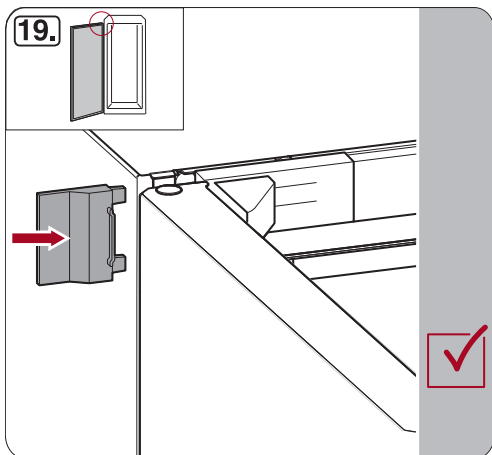

T20
T15
T25

SW23

Miele & Cie. KG
Carl-Miele-Straße 29
33332 Gütersloh
Germany
Tel.: +49 5241 89-0
Fax: +49 5241 89-2090
Internet: www.miele.com