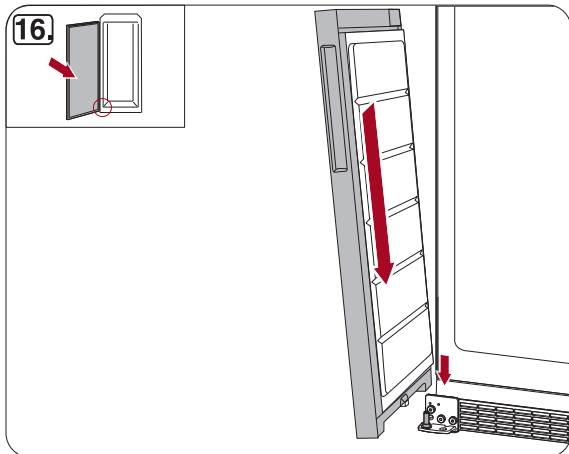

T20
T15
T25

SW23

Miele & Cie. KG
Carl-Miele-Straße 29
33332 Gütersloh
Germany
Tel.: +49 5241 89-0
Fax: +49 5241 89-2090
Internet: www.miele.com