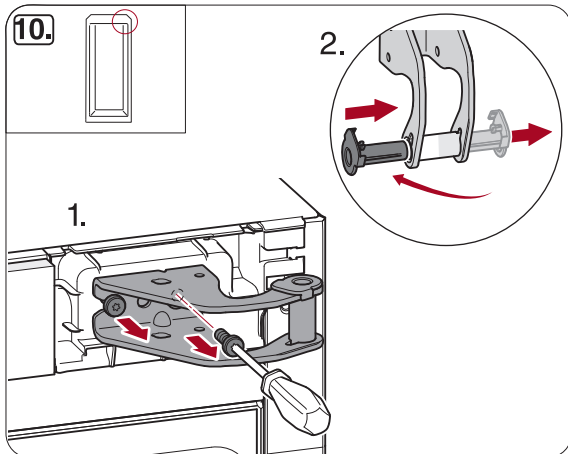

T20
T15
T25

SW23

Miele & Cie. KG
Carl-Miele-Straße 29
33332 Gütersloh
Germany
Tel.: +49 5241 89-0
Fax: +49 5241 89-2090
Internet: www.miele.com