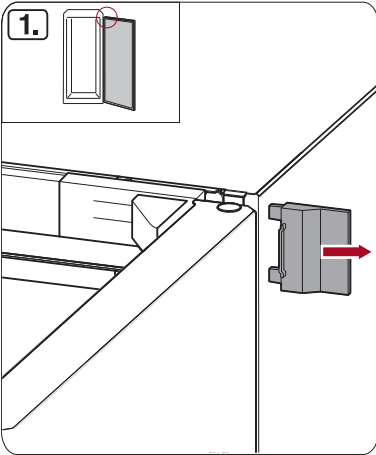

T20
T15
T25

SW23

Miele & Cie. KG
Carl-Miele-Straße 29
33332 Gütersloh
Germany
Tel.: +49 5241 89-0
Fax: +49 5241 89-2090
Internet: www.miele.com