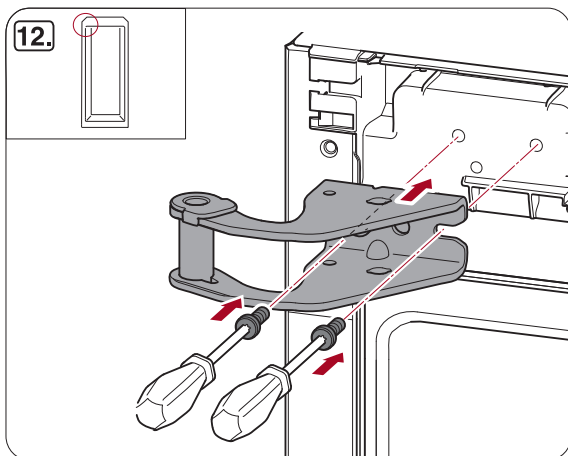

T20
T15
T25

SW23

Miele & Cie. KG
Carl-Miele-Straße 29
33332 Gütersloh
Germany
Tel.: +49 5241 89-0
Fax: +49 5241 89-2090
Internet: www.miele.com