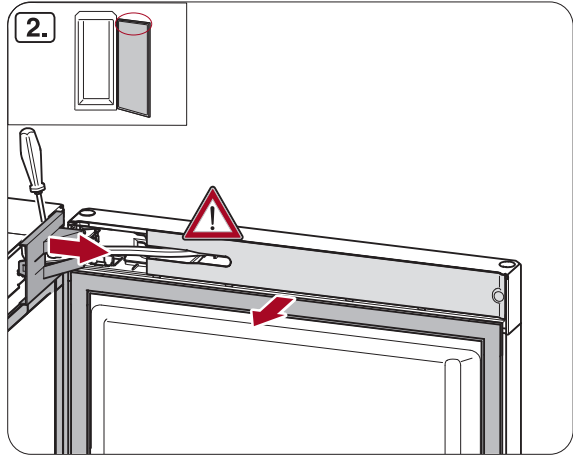

T20
T15
T25

SW23

Miele & Cie. KG
Carl-Miele-Straße 29
33332 Gütersloh
Germany
Tel.: +49 5241 89-0
Fax: +49 5241 89-2090
Internet: www.miele.com