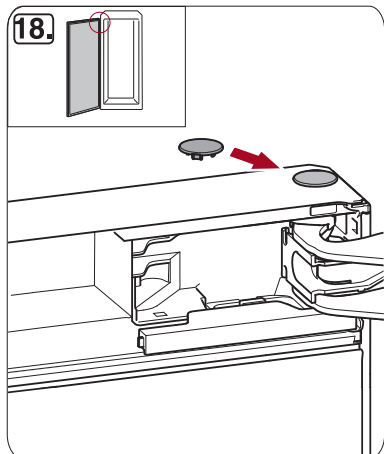

T20
T15
T25

SW23

Miele & Cie. KG
Carl-Miele-Straße 29
33332 Gütersloh
Germany
Tel.: +49 5241 89-0
Fax: +49 5241 89-2090
Internet: www.miele.com