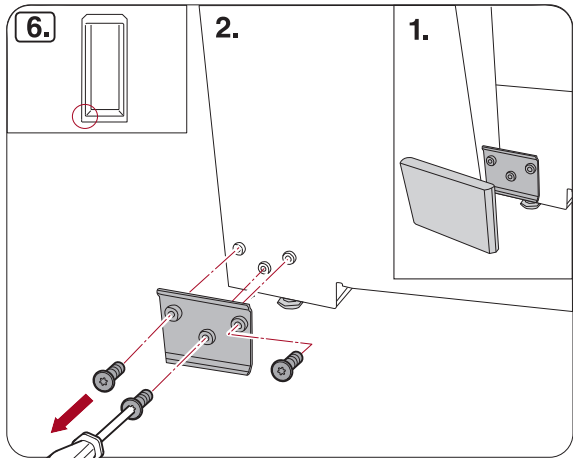

T20
T15
T25

SW23

Miele & Cie. KG
Carl-Miele-Straße 29
33332 Gütersloh
Germany
Tel.: +49 5241 89-0
Fax: +49 5241 89-2090
Internet: www.miele.com