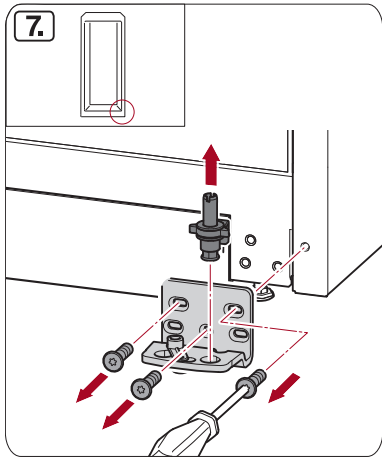

T20
T15
T25

SW23

Miele & Cie. KG
Carl-Miele-Straße 29
33332 Gütersloh
Germany
Tel.: +49 5241 89-0
Fax: +49 5241 89-2090
Internet: www.miele.com