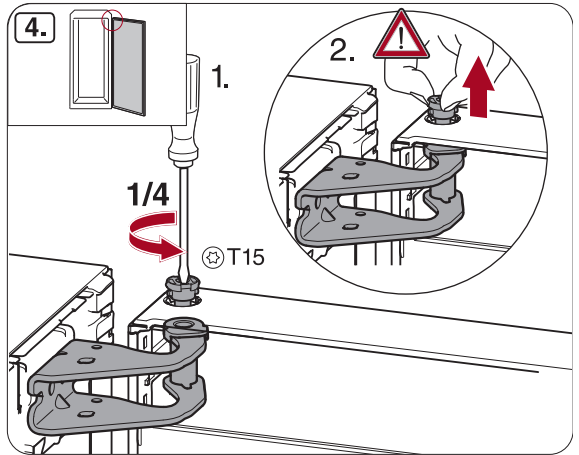

T20
T15
T25

SW23

Miele & Cie. KG
Carl-Miele-Straße 29
33332 Gütersloh
Germany
Tel.: +49 5241 89-0
Fax: +49 5241 89-2090
Internet: www.miele.com