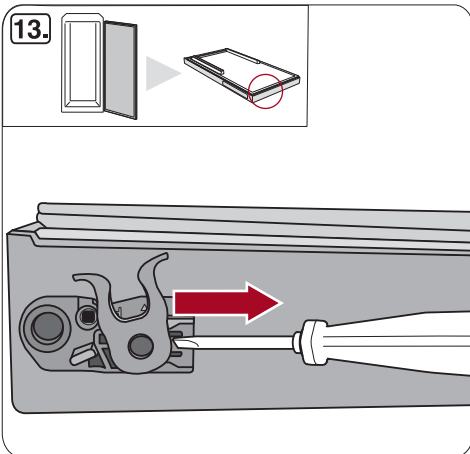

T20
T15
T25

SW23

Miele & Cie. KG
Carl-Miele-Straße 29
33332 Gütersloh
Germany
Tel.: +49 5241 89-0
Fax: +49 5241 89-2090
Internet: www.miele.com