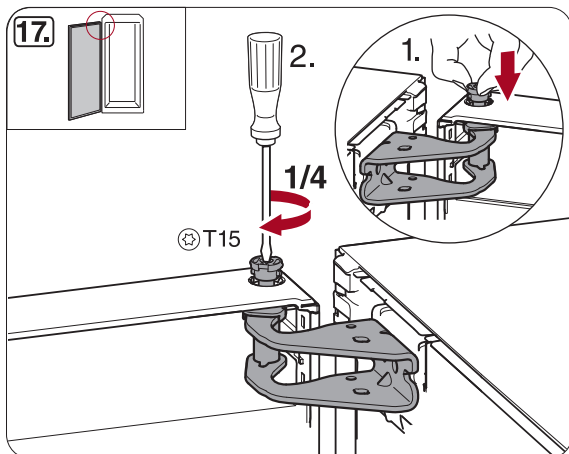

T20
T15
T25

SW23

Miele & Cie. KG
Carl-Miele-Straße 29
33332 Gütersloh
Germany
Tel.: +49 5241 89-0
Fax: +49 5241 89-2090
Internet: www.miele.com