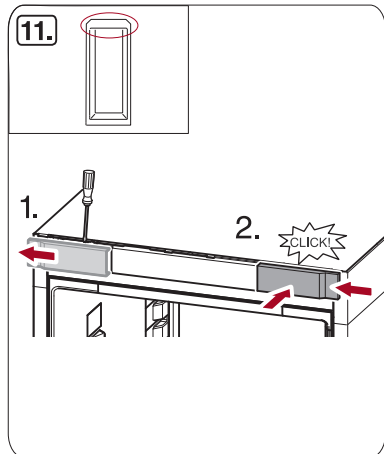

T20
T15
T25

SW23

Miele & Cie. KG
Carl-Miele-Straße 29
33332 Gütersloh
Germany
Tel.: +49 5241 89-0
Fax: +49 5241 89-2090
Internet: www.miele.com