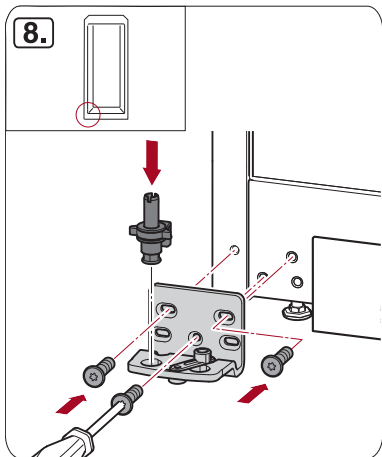

T20
T15
T25

SW23

Miele & Cie. KG
Carl-Miele-Straße 29
33332 Gütersloh
Germany
Tel.: +49 5241 89-0
Fax: +49 5241 89-2090
Internet: www.miele.com