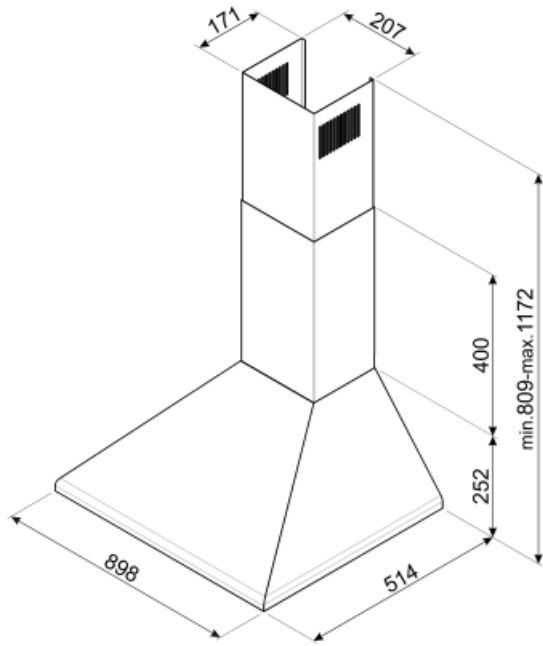

KSED95AE

Familie	Afzuigkap
Type afzuigkap	Wandkap
Design	Trapeze
Filtering	Expulsie
Materiaal	Gelakt materiaal
Type roestvrijstaal	Geborsteld
EAN-code	8017709212209
Breedte afzuigkap	90 cm

Esthetiek

Esthetiek	Universeel	Logo	In reliëf
Kleur	Antraciet		

	Capaciteit (IEC 61591) [m ³ /h]	Geluidsniveau (IEC 60704-2-13) [dB(A)]
Snelheid 1	328	50
Snelheid 2	420	57
Snelheid 3	588	65

Prestaties / energielabel

B

Jaarlijks energieverbruik (AEChood)	54 kWh/a	Akoestische geluidsdruk op minimum snelheid (SPEmin)	50 dB(A)
Energie-efficiëntieklasse (EEC)	B	Akoestische A-gewogen geluidsemissie op maximum snelheid	65 dB(A)
Hydrodynamische efficiëntie (FDEC)	25,3	Tijdstoenamefactor (F)	1,1
Hydrodynamische-efficiëntieklasse (FDEC)	B	Energie-efficiëntie-index	61,2
Lichtefficiëntie (LEC)	74,3 lux/W	Gemeten luchtstroom op beste-efficiëntiepunt (Qbep)	318 m ³ /h
Lichtefficiëntieklasse (LEC):	A	Gemeten luchtdruk op beste-efficiëntiepunt (Qbep)	375 Pa
Vetfilterefficiëntie (GFE)	70,8 %	Gemeten opgenomen vermogen op beste-efficiëntiepunt (Wbep)	131 W
Vetfilterefficiëntieklasse (GFEC)	D	Nominaal stroomverbruik van het lichtstelsel (WL)	2 W
Luchtstroom op de minimumsnelheid (Qmin)	328 m ³ /h	Gemiddelde lichtsterkte van het licht op het kookoppervlak (Emiddle)	164 lux
Luchtstroom op de maximumsnelheid (Qmax)	588 m ³ /h	Geluidsniveau op de hoogste stand (Lwa)	65 dB(A)

Elektrische aansluiting

Aansluitwaarde	202 W	Frequentie	50-60 Hz
Spanning	220-240 V	Lengte voedingskabel	1000 mm

Ook beschikbaar

Andere beschikbare kleuren	Zwart, RVS, Crème, Bordeaux rood	Codes andere beschikbare kleuren	KSED95NEE - KSED95XE - KSED95PE - KSED95RWE
----------------------------	----------------------------------	----------------------------------	---