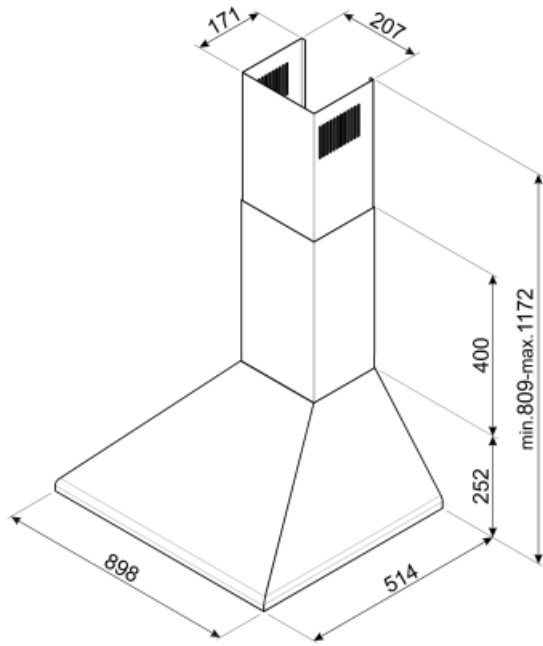

KSED95XE

Familie	Afzuigkap
Type afzuigkap	Wandkap
Design	Trapeze
Filtering	Expulsie
Materiaal	RVS
Type roestvrijstaal	Geborsteld
EAN-code	8017709206109
Breedte afzuigkap	90 cm

Esthetiek

Esthetiek	Universeel	Afwerking	Geborsteld
Kleur	RVS	Logo	In reliëf

Capaciteit (IEC 61591) [m³/h]

Geluidsniveau (IEC 60704-2-13) [dB(A)]

Snelheid 1	328	50
Snelheid 2	420	57
Snelheid 3	588	65

Prestaties / energielabel

B

Jaarlijks energieverbruik (AEChood)	54 kWh/a	Akoestische geluidsdruk op minimum snelheid (SPEmin)	50 dB(A)
Energie-efficiëntieklasse (EEC)	B	Akoestische A-gewogen geluidsemissie op maximum snelheid	65 dB(A)
Hydrodynamische efficiëntie (FDEC)	25.3	Tijdstoenamefactor (F)	1.1
Hydrodynamische-efficiëntieklasse (FDEC)	B	Energie-efficiëntie-index	61.2
Lichtefficiëntie (LEC)	74.3 lux/W	Gemeten luchtstroom op beste-efficiëntiepunt (Qbep)	318 m ³ /h
Lichtefficiëntieklasse (LEC):	A	Gemeten luchtdruk op beste-efficiëntiepunt (Qbep)	375 Pa
Vetfilterefficiëntie (GFE)	70.8 %	Gemeten opgenomen vermogen op beste-efficiëntiepunt (Wbep)	131 W
Vetfilterefficiëntieklasse (GFEC)	D	Nominaal stroomverbruik van het lichtstelsel (WL)	2 W
Luchtstroom op de minimumsnelheid (Qmin)	328 m ³ /h	Gemiddelde lichtsterkte van het licht op het kookoppervlak (Emiddle)	164 lux
Luchtstroom op de maximumsnelheid (Qmax)	588 m ³ /h	Geluidsniveau op de hoogste stand (Lwa)	65 dB(A)

Elektrische aansluiting

Aansluitwaarde	202 W	Frequentie	50-60 Hz
Spanning	220-240 V	Lengte voedingskabel	1000 mm

Ook beschikbaar

Andere beschikbare kleuren	Zwart, Antraciet, Crème, Bordeaux rood	Codes andere beschikbare kleuren	KSED95NEE - KSED95AE - KSED95PE - KSED95RWE
----------------------------	--	----------------------------------	---