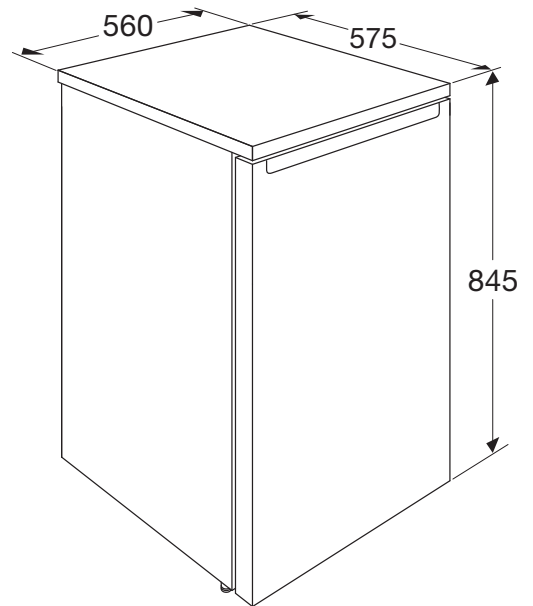

TAFELMODEL KOELKAST MET VRIESVAK (56 CM)

Specificaties

- totale inhoud koelgedeelte 107 liter
- totale inhoud ***vriesgedeelte 13 liter
- automatisch ontdoien van koelgedeelte
- deur met verwisselbare draairichting
- heldere LED verlichting in koelgedeelte
- 2 plateaus van veiligheidsglas, waarvan 1 in hoogte verstelbaar
- 1 transparante groentelade

Technische specificaties

- buitenmaten (hxbxd) 845 x 560 x 575 mm
- aansluitwaarde 70 W
- klimaatklasse ST
- invriescapaciteit 2 kg/24h
- verbruik 110 kWh/jaar
- energieklassen D
- geluidsniveau 39 dB(A)