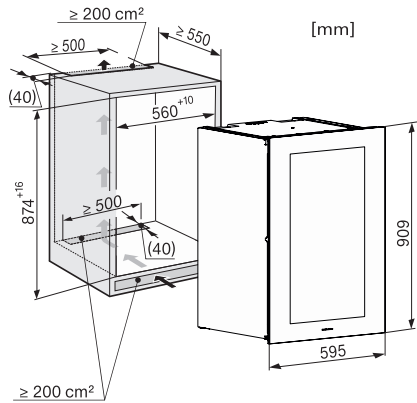

KWT 6422 iG-1

Inbouwwijnklimaatkast

met FlexiFrame en Push2open voor veeleisende wijnliefhebbers.

KWT6422iG, KWT6422iG-1, Installation draw