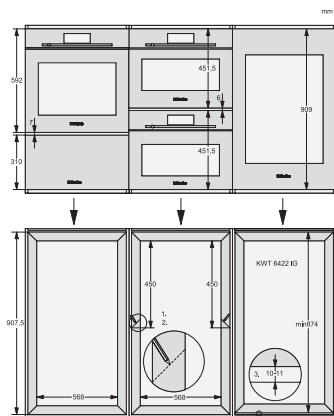

KWT 6422 iG-1

Inbouwwijnklimaatkast

met FlexiFrame en Push2open voor veeleisende wijnliefhebbers.

EAN: 4002516712312 / Materiaalnummer: 12364280 /

Oud Materiaalnummer: 3664222EU1

Klimaatklasse	SN
Wijnklimaatzone in l	104
Totale netto-inhoud in liters	104
Plaats voor het aantal 0,75 liter bordeauxflessen	33 flessen
Geluidsemissieklasse (A–D)	B
Geluidsemissies in dB(A) re 1 pW	32
Energieverbruik in milliampère (mA)	1500
Spanning in V	220-240
Zekering in A	10
Aantal fasen	1
Frequentie in Hz	50-60
Lengte van de elektriciteitskabel in m	2,0
Meegeleverde accessoires	
Active AirClean-filter	•

KWT 6422 iG-1

Inbouwwijnklimaatkast

met FlexiFrame en Push2open voor veeleisende wijnliefhebbers.

KWT6422iG, KWT6422iG-1, Installation draw

KWT6422iG, KWT6422iG-1, Installation draw, side view

KWT6422iG, KWT6422iG-1, Installation draw

KWT6422iG, KWT6422iG-1, Installation draw, side view

ENB1060, combination 2x45er + KWT6422iG, Installation draw

KWT6422iG, KWT6422iG-1, Interior dimensions (Installation drawings)

ENB1060, combination 60er & 32er ESW + 2x45er + KWT6422iG, Installation draw