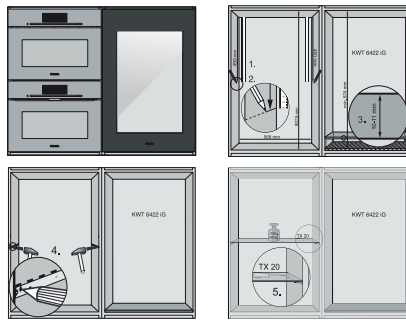

KWT 6422 iG-1

Inbouwwijnklimaatkast

met FlexiFrame en Push2open voor veeleisende wijnliefhebbers.

EAN: 4002516712312 / Materiaalnummer: 12364280 /

Oud Materiaalnummer: 3664222EU1

Klimaatklasse	SN
Wijnklimaatzone in l	104
Totale netto-inhoud in liters	104
Plaats voor het aantal 0,75 liter bordeauxflessen	33 flessen
Geluidsemissieklasse (A–D)	B
Geluidsemissies in dB(A) re 1 pW	32
Energieverbruik in milliampère (mA)	1500
Spanning in V	220-240
Zekering in A	10
Aantal fasen	1
Frequentie in Hz	50-60
Lengte van de elektriciteitskabel in m	2,0
Meegeleverde accessoires	
Active AirClean-filter	•

KWT 6422 iG-1

Inbouwwijnklimaatkast

met FlexiFrame en Push2open voor veeleisende wijnliefhebbers.

KWT6422iG, KWT6422iG-1, Installation draw

KWT6422iG, KWT6422iG-1, Installation draw, side view

KWT6422iG, KWT6422iG-1, Installation draw

KWT6422iG, KWT6422iG-1, Installation draw, side view

ENB1060, combination 2x45er + KWT6422iG, Installation draw

KWT6422iG, KWT6422iG-1, Interior dimensions (Installation drawings)

ENB1060, combination 60er & 32er ESW + 2x45er + KWT6422iG, Installation draw