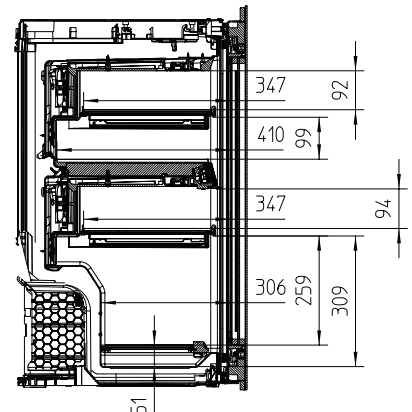

KWT 6422 iG-1

Inbouwwijnklimaatkast

met FlexiFrame en Push2open voor veeleisende wijnliefhebbers.

EAN: 4002516712312 / Materiaalnummer: 12364280 /

Oud Materiaalnummer: 3664222EU1

Klimaatklasse	SN
Wijnklimaatzone in l	104
Totale netto-inhoud in liters	104
Plaats voor het aantal 0,75 liter bordeauxflessen	33 flessen
Geluidsemissieklasse (A–D)	B
Geluidsemissies in dB(A) re 1 pW	32
Energieverbruik in milliampère (mA)	1500
Spanning in V	220-240
Zekering in A	10
Aantal fasen	1
Frequentie in Hz	50-60
Lengte van de elektriciteitskabel in m	2,0
Meegeleverde accessoires	
Active AirClean-filter	•

KWT 6422 iG-1

Inbouwwijnklimaatkast

met FlexiFrame en Push2open voor veeleisende wijnliefhebbers.

KWT6422iG, KWT6422iG-1, Installation draw

KWT6422iG, KWT6422iG-1, Installation draw, side view

KWT6422iG, KWT6422iG-1, Installation draw

KWT6422iG, KWT6422iG-1, Installation draw, side view

ENB1060, combination 2x45er + KWT6422iG, Installation draw

KWT6422iG, KWT6422iG-1, Interior dimensions (Installation drawings)

ENB1060, combination 60er & 32er ESW + 2x45er + KWT6422iG, Installation draw