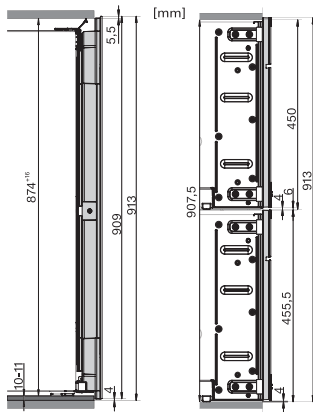

KWT 6422 iG-1

Inbouwwijnklimaatkast

met FlexiFrame en Push2open voor veeleisende wijnliefhebbers.

EAN: 4002516712312 / Materiaalnummer: 12364280 /

Oud Materiaalnummer: 3664222EU1

Klimaatklasse	SN
Wijnklimaatzone in l	104
Totale netto-inhoud in liters	104
Plaats voor het aantal 0,75 liter bordeauxflessen	33 flessen
Geluidsemissieklasse (A–D)	B
Geluidsemissies in dB(A) re 1 pW	32
Energieverbruik in milliampère (mA)	1500
Spanning in V	220-240
Zekering in A	10
Aantal fasen	1
Frequentie in Hz	50-60
Lengte van de elektriciteitskabel in m	2,0
Meegeleverde accessoires	
Active AirClean-filter	•

KWT 6422 iG-1

Inbouwwijnklimaatkast

met FlexiFrame en Push2open voor veeleisende wijnliefhebbers.

KWT6422iG, KWT6422iG-1, Installation draw

KWT6422iG, KWT6422iG-1, Installation draw, side view

KWT6422iG, KWT6422iG-1, Installation draw

KWT6422iG, KWT6422iG-1, Installation draw, side view

ENB1060, combination 2x45er + KWT6422iG, Installation draw

KWT6422iG, KWT6422iG-1, Interior dimensions (Installation drawings)

ENB1060, combination 60er & 32er ESW + 2x45er + KWT6422iG, Installation draw

ENB1060, combination 45er & 60er + KWT 6422 iG & 14er EVS, Installation draw