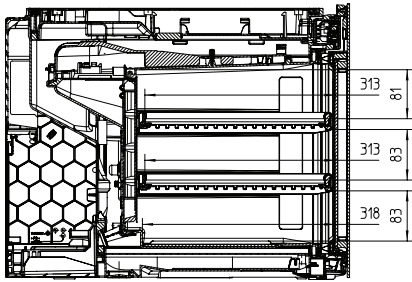

KWT 7112 iG
Inbouwwijnklimaatkast
met FlexiFrame Plus en Push2open voor veeleisende wijnliefhebbers.

EAN: 4002516150923 / Materiaalnummer: 11186580 /
Oud Materiaalnummer: 36711201EU1

Totale netto-inhoud in liters	47
Plaats voor het aantal 0,75 liter bordeauxflessen	18 flessen
Bewaartijd bij storing in uren	0
Geluidsemissieklasse (A–D)	B
Geluidsemissies in dB(A) re 1 pW	32
Energieverbruik in milliampère (mA)	500
Spanning in V	220-240
Zekering in A	10
Aantal fasen	1
Frequentie in Hz	50
Lengte van de elektriciteitskabel in m	2,2
Meegeleverde accessoires	
Active AirClean-filter	•

KWT 7112 iG
 Inbouwwijnklimaatkast
 met FlexiFrame Plus en Push2open voor veeleisende wijnliefhebbers.

KWT7112 iG, *Footnote (Sketch)

KWT7112 iG (Sketch)

KWT7112 iG, *Footnote (Sketch)

KWT7112iG, KWT6112iG, Interior dimensions (Installation drawings)