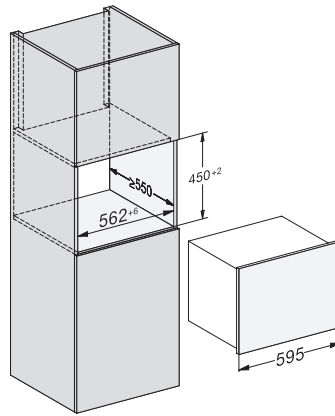

KWT 7112 iG
Inbouwwijnklimaatkast
met FlexiFrame Plus en Push2open voor veeleisende wijnliefhebbers.

EAN: 4002516150923 / Materiaalnummer: 11186580 /
Oud Materiaalnummer: 36711201EU1

Totale netto-inhoud in liters	47
Plaats voor het aantal 0,75 liter bordeauxflessen	18 flessen
Bewaartijd bij storing in uren	0
Geluidsemissieklasse (A–D)	B
Geluidsemissies in dB(A) re 1 pW	32
Energieverbruik in milliampère (mA)	500
Spanning in V	220-240
Zekering in A	10
Aantal fasen	1
Frequentie in Hz	50
Lengte van de elektriciteitskabel in m	2,2
Meegeleverde accessoires	
Active AirClean-filter	•

KWT 7112 iG
 Inbouwwijnklimaatkast
 met FlexiFrame Plus en Push2open voor veeleisende wijnliefhebbers.

KWT7112 iG, *Footnote (Sketch)

KWT7112 iG (Sketch)

KWT7112 iG, *Footnote (Sketch)

KWT7112iG, KWT6112iG, Interior dimensions (Installation drawings)