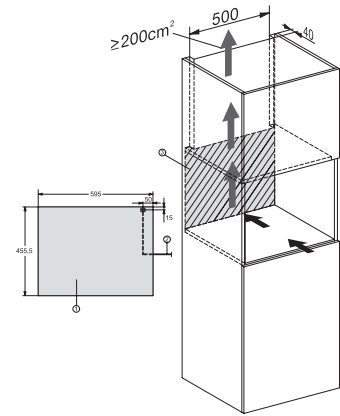

KWT 7112 iG
Inbouwwijnklimaatkast
met FlexiFrame Plus en Push2open voor veeleisende wijnliefhebbers.

EAN: 4002516150923 / Materiaalnummer: 11186580 /
Oud Materiaalnummer: 36711201EU1

Totale netto-inhoud in liters	47
Plaats voor het aantal 0,75 liter bordeauxflessen	18 flessen
Bewaartijd bij storing in uren	0
Geluidsemissieklasse (A–D)	B
Geluidsemissies in dB(A) re 1 pW	32
Energieverbruik in milliampère (mA)	500
Spanning in V	220-240
Zekering in A	10
Aantal fasen	1
Frequentie in Hz	50
Lengte van de elektriciteitskabel in m	2,2
Meegeleverde accessoires	
Active AirClean-filter	•

KWT 7112 iG
 Inbouwwijnklimaatkast
 met FlexiFrame Plus en Push2open voor veeleisende wijnliefhebbers.

KWT7112 iG, *Footnote (Sketch)

KWT7112 iG (Sketch)

KWT7112 iG, *Footnote (Sketch)

KWT7112iG, KWT6112iG, Interior dimensions (Installation drawings)