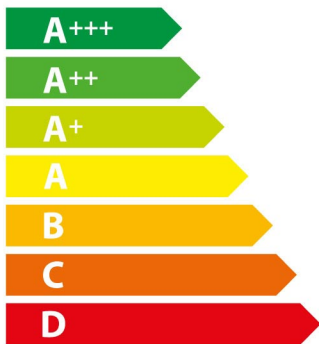

## L2ACH7MN0

**112** L

**0,83** kWh/cycle\*

**1,40** kWh/cycle\*

\* цикъл · cyklus · portion · zykus · πρόγραμμα · ciclo · tsükkel · ohjelma · ciklus ciklas · cikls · čiklu · cyclus · cykl · ciclu · program · cykel