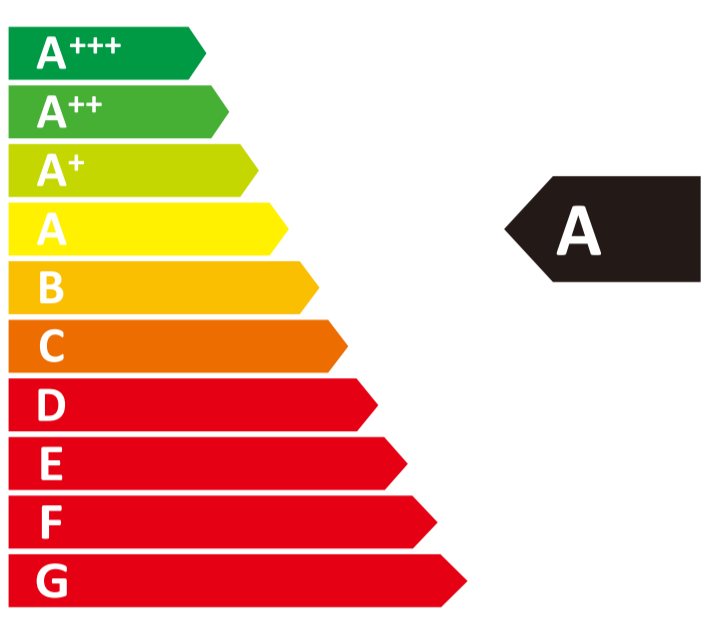

Le Chai LBN870

ENERGIA · ЕНЕРГИЯ · ΕΝΕΡΓΕΙΑ
ENERGIJA · ENERGY · ENERGIE
ENERGI

155
kWh/annum

X **87**

39 dB

2010/1060