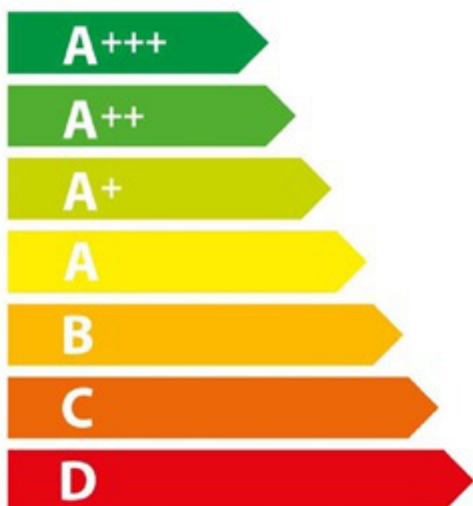

ENERG
енергия · ενέργεια

LANCELLOTTI LCRC10FF-6

70.0 L

0.93 kWh/cycle*

0.86 kWh/cycle*

* цикл · cyklus · portion · zykus · πρόγραμμα · ciclo · tsükkel · ohjelma · ciklus
ciklas · cikls · ciklu · cyclus · cykl · ciclu · program · cykel

65/2014

ENERG Y IJA
енергия · ενεργεια IE IA

LANCELLOTTI LCRC10FF-6

36.0 L

0.72 kWh/cycle*
-.- kWh/cycle*

* цикл · cyklus · portion · zyklus · πρόγραμμα · ciclo · tsükkel · ohjelma · ciklus
ciklas · cikls · ciklu · cyclus · cykl · ciclu · program · cykel