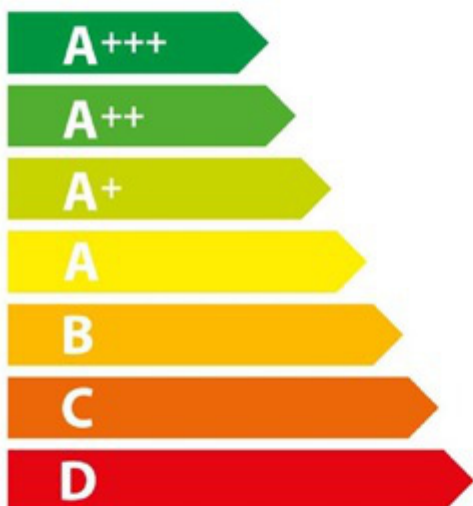

**ENERG** Y IJA  
енергия · ενεργεια IE IA

**LANCELLOTTI LCRC10FFF-6I**

**26.0 L**

**0.73 kWh/cycle\***

**... kWh/cycle\***

\* цикл · cyklus · portion · zyklus · πρόγραμμα · ciclo · tsükkel · ohjelma · ciklus  
ciklas · cikls · ciklu · cyclus · cykl · ciclu · program · cykel

**65/2014**

**ENERG** Y IJA  
енергия · ενεργεια IE IA

**LANCELLOTTI LCRC10FFF-6I**

**70.0 L**

--- kWh/cycle\*  
**0.87 kWh/cycle\***

\* цикл · cyklus · portion · zyklus · πρόγραμμα · ciclo · tsükkel · ohjelma · ciklus  
ciklas · cikls · ciklu · cyclus · cykl · ciclu · program · cykel

**65/2014**

**ENERG**

енергия · ενέργεια

**LANCELLOTTI LCRC10FFF-6I**

36.0 L

0.72 kWh/cycle\*

... kWh/cycle\*

\* цикл · cyklus · portion · zyklus · πρόγραμμα · ciclo · tsükkel · ohjelma · ciklus  
ciklas · cikls · ciklu · cyclus · cykl · ciclu · program · cykel