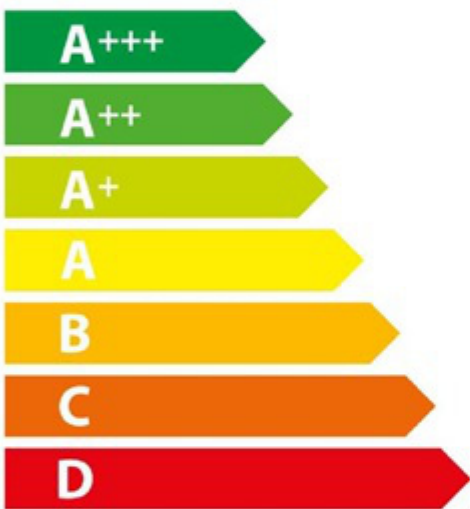

ENERG

енергия · ενέργεια

LANCELLOTTI LMRC10SF-4M

70.0 L

0.93 kWh/cycle*

0.86 kWh/cycle*

* цикл · cyklus · portion · zyklus · πρόγραμμα · ciclo · tsükkel · ohjelma · ciklus ciklas · cikls · ciklu · cyclus · cykl · ciclu · program · cykel

65/2014

ENERG
енергия · ενέργεια

LANCELLOTTI LMRC10SF-4M

36.0 L

0.72 kWh/cycle*

-.-- kWh/cycle*

* цикл · cyklus · portion · zyklus · πρόγραμμα · ciclo · tsükkel · ohjelma · ciklus
ciklas · cikls · ciklu · cyclus · cykl · ciclu · program · cykel