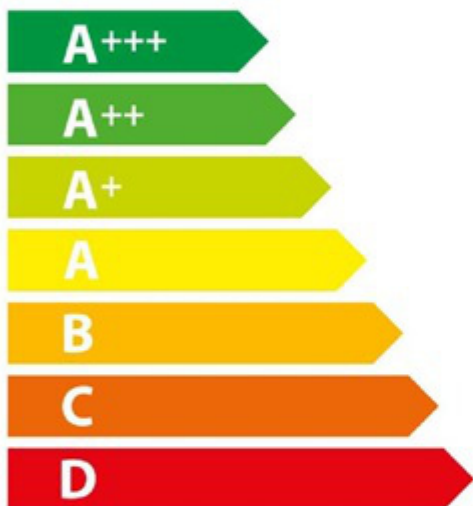

ENERG

енергия · ενέργεια

LANCELLOTTI LMRC10SF-4M

70.0 L

0.93 kWh/cycle*

0.86 kWh/cycle*

* цикл · cyklus · portion · zyklus · πρόγραμμα · ciclo · tsükkel · ohjelma · ciklus ciklas · cikls · ciklu · cyclus · cykl · ciclu · program · cykel

65/2014

ENERG
енергия · ενέργεια

LANCELLOTTI LMRC10SF-4M

36.0 L

0.72 kWh/cycle*

-.-- kWh/cycle*

* цикл · cyklus · portion · zyklus · πρόγραμμα · ciclo · tsükkel · ohjelma · ciklus
ciklas · cikls · ciklu · cyclus · cykl · ciclu · program · cykel