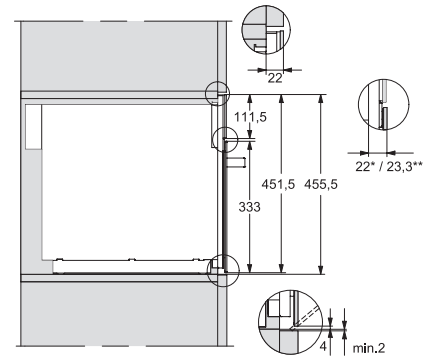

M 7244 TC

Inbouwmagnetron

in een perfect gecombineerd design met bediening op de bovenkant.

EAN: 4002516113249 / Materiaalnummer: 11100040 /

Oud Materiaalnummer: 24724440EU1

Afmetingen (b x h x d) in mm	595 x 456 x 560
Ovenverlichting	1 led-spot
Draairichting deur	Onderkant
Diameter draaiplateau in cm	40,6
Ovenruimte in cm	23,2
Elektronisch gestuurd vermogen	•
Vermogensstanden magnetron in W	80 /150 /300 /450 /600 /750 /900
Magnetronvermogen maximaal in W	900
Grillvermogen in W	1500
Nisbreedte in mm min.	562
Nisbreedte in mm max.	568
Nishoogte in mm min.	450
Nishoogte in mm max.	452
Nisdiepte in mm	550
Gewicht in kg	29,1
Ventilatie onafhankelijk van behuizing	•
Totale aansluitwaarde in kW	1,6
Spanning in V	220-240
Frequentie in Hz	50
Zekering in A	10
Aantal fasen	1
Aansluitkabel met netstekker	•
Lengte aansluitkabel in m	2,10
Verlichting vervangen	Service
Meegeleverde accessoires	
Grillrooster	1
Gourmetplaat	1
Draaiplateau	1
Beschikbare displaytalen	
Beschikbare displaytalen via MultiLingua	☐☐☐☐☐☐☐☐, ☐☐, ☐☐☐☐☐, deutsch, dansk, english, suomi, français, ελληνικά, italiano, ☐☐☐, ☐☐☐☐, hrvatski, bahasa malaysia, nederlands, norsk, polski, portugûês, română, русский, svenska, srpski, slovenčina, slovenščina, español, čeština, türkçe, українська, magyar

M 7244 TC

Inbouwmagnetron

in een perfect gecombineerd design met bediening op de bovenkant.

M7140TC, M724x, installation drawings

M7140TC, M724xTC, installation drawing

M7140TC, M724xTC, installation drawing