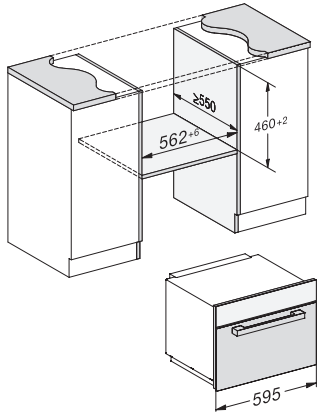

M 7244 TC

Inbouwmagnetron

in een perfect gecombineerd design met bediening op de bovenkant.

EAN: 4002516113249 / Materiaalnummer: 11100040 /

Oud Materiaalnummer: 24724440EU1

Afmetingen (b x h x d) in mm	595 x 456 x 560
Ovenverlichting	1 led-spot
Draairichting deur	Onderkant
Diameter draaiplateau in cm	40,6
Ovenruimte in cm	23,2
Elektronisch gestuurd vermogen	•
Vermogensstanden magnetron in W	80 /150 /300 /450 /600 /750 /900
Magnetronvermogen maximaal in W	900
Grillvermogen in W	1500
Nisbreedte in mm min.	562
Nisbreedte in mm max.	568
Nishoogte in mm min.	450
Nishoogte in mm max.	452
Nisdiepte in mm	550
Gewicht in kg	29,1
Ventilatie onafhankelijk van behuizing	•
Totale aansluitwaarde in kW	1,6
Spanning in V	220-240
Frequentie in Hz	50
Zekering in A	10
Aantal fasen	1
Aansluitkabel met netstekker	•
Lengte aansluitkabel in m	2,10
Verlichting vervangen	Service
Meegeleverde accessoires	
Grillrooster	1
Gourmetplaat	1
Draaiplateau	1
Beschikbare displaytalen	
Beschikbare displaytalen via MultiLingua	☐☐☐☐☐☐☐☐, ☐☐, ☐☐☐☐☐, deutsch, dansk, english, suomi, français, ελληνικά, italiano, ☐☐☐, ☐☐☐☐, hrvatski, bahasa malaysia, nederlands, norsk, polski, portugûês, română, русский, svenska, srpski, slovenčina, slovenščina, español, čeština, türkçe, українська, magyar

M 7244 TC

Inbouwmagnetron

in een perfect gecombineerd design met bediening op de bovenkant.

M7140TC, M724x, installation drawings

M7140TC, M724xTC, installation drawing

M7140TC, M724xTC, installation drawing