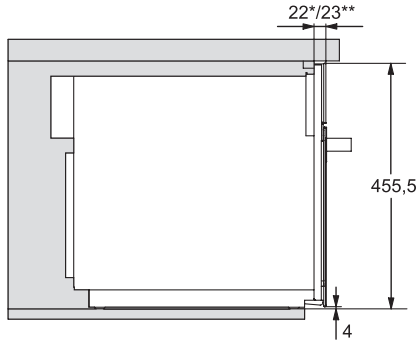

M 7244 TC

Inbouwmagnetron

in een perfect gecombineerd design met bediening op de bovenkant.

EAN: 4002516113249 / Materiaalnummer: 11100040 /

Oud Materiaalnummer: 24724440EU1

Afmetingen (b x h x d) in mm	595 x 456 x 560
Ovenverlichting	1 led-spot
Draairichting deur	Onderkant
Diameter draaiplateau in cm	40,6
Ovenruimte in cm	23,2
Elektronisch gestuurd vermogen	•
Vermogensstanden magnetron in W	80 /150 /300 /450 /600 /750 /900
Magnetronvermogen maximaal in W	900
Grillvermogen in W	1500
Nisbreedte in mm min.	562
Nisbreedte in mm max.	568
Nishoogte in mm min.	450
Nishoogte in mm max.	452
Nisdiepte in mm	550
Gewicht in kg	29,1
Ventilatie onafhankelijk van behuizing	•
Totale aansluitwaarde in kW	1,6
Spanning in V	220-240
Frequentie in Hz	50
Zekering in A	10
Aantal fasen	1
Aansluitkabel met netstekker	•
Lengte aansluitkabel in m	2,10
Verlichting vervangen	Service
Meegeleverde accessoires	
Grillrooster	1
Gourmetplaat	1
Draaiplateau	1
Beschikbare displaytalen	
Beschikbare displaytalen via MultiLingua	☐☐☐☐☐☐☐☐, ☐☐, ☐☐☐☐☐, deutsch, dansk, english, suomi, français, ελληνικά, italiano, ☐☐☐, ☐☐☐☐, hrvatski, bahasa malaysia, nederlands, norsk, polski, portugûês, română, русский, svenska, srpski, slovenčina, slovenščina, español, čeština, türkçe, українська, magyar

M 7244 TC

Inbouwmagnetron

in een perfect gecombineerd design met bediening op de bovenkant.

M7140TC, M724x, installation drawings

M7140TC, M724xTC, installation drawing

M7140TC, M724xTC, installation drawing