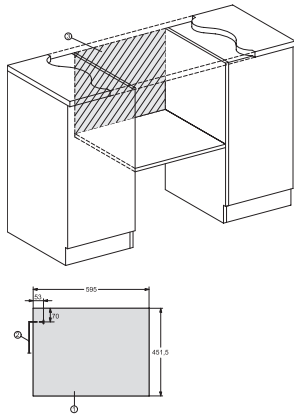

M 7244 TC

Inbouwmagnetron

in een perfect gecombineerd design met bediening op de bovenkant.

EAN: 4002516113249 / Materiaalnummer: 11100040 /

Oud Materiaalnummer: 24724440EU1

Afmetingen (b x h x d) in mm	595 x 456 x 560
Ovenverlichting	1 led-spot
Draairichting deur	Onderkant
Diameter draaiplateau in cm	40,6
Ovenruimte in cm	23,2
Elektronisch gestuurd vermogen	•
Vermogensstanden magnetron in W	80 /150 /300 /450 /600 /750 /900
Magnetronvermogen maximaal in W	900
Grillvermogen in W	1500
Nisbreedte in mm min.	562
Nisbreedte in mm max.	568
Nishoogte in mm min.	450
Nishoogte in mm max.	452
Nisdiepte in mm	550
Gewicht in kg	29,1
Ventilatie onafhankelijk van behuizing	•
Totale aansluitwaarde in kW	1,6
Spanning in V	220-240
Frequentie in Hz	50
Zekering in A	10
Aantal fasen	1
Aansluitkabel met netstekker	•
Lengte aansluitkabel in m	2,10
Verlichting vervangen	Service
Meegeleverde accessoires	
Grillrooster	1
Gourmetplaat	1
Draaiplateau	1
Beschikbare displaytalen	
Beschikbare displaytalen via MultiLingua	☐☐☐☐☐☐☐☐, ☐☐, ☐☐☐☐☐, deutsch, dansk, english, suomi, français, ελληνικά, italiano, ☐☐☐, ☐☐☐☐, hrvatski, bahasa malaysia, nederlands, norsk, polski, portugûês, română, русский, svenska, srpski, slovenčina, slovenščina, español, čeština, türkçe, українська, magyar

M 7244 TC

Inbouwmagnetron

in een perfect gecombineerd design met bediening op de bovenkant.

M7140TC, M724x, installation drawings

M7140TC, M724xTC, installation drawing

M7140TC, M724xTC, installation drawing