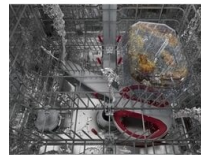

Voordelen en specificaties

ComfortLift®: Moeiteloos inruimen. Uitzonderlijk resultaat

ComfortLift® tilt de volgeladen onderkorf 25 cm omhoog voor sneller en makkelijker in- en uitruimen. Als je de onderkorf uittrekt, brengen speciaal ontworpen scharnieren hem soepel omhoog naar dezelfde hoogte als de bovenkorf.

SatelliteClean® Pro: effectieve technologie tegen hardnekkige etensresten

De dubbele roterende sproeiarm van SatelliteClean® Pro verspreidt efficiënte waterstralen vanuit meerdere hoeken. Zo worden hardnekkige etensresten in slechts 90 minuten voor 100% verwijderd – zonder extra waterverbruik.

Veelzijdige EasyFlex Plus-korven met opdeelbare bestekmand

De vernieuwde, soepel glijdende EasyFlex Plus-korven hebben drie opklapbare rijen om ruimte te maken voor lastig plaatsbare items. Rubberen grepen en antislip spikes houden wijnglazen stevig op hun plek en voorkomen dat ze tegen elkaar botsen. De bestekmand is opdeelbaar voor maximale flexibiliteit.