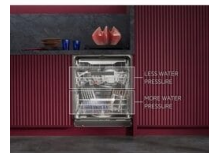

ZoneClean: krachtig voor pannen, zacht voor glazen

Activeer ZoneClean om de waterdruk van de sproeiarm te maximaliseren voor het schoonmaken van pannen in de onderste korf, terwijl glazen in de bovenste korf met een zachtere druk worden behandeld. Twee reinigingszones, zonder extra water- of energieverbruik.

- Installatie: volledig geïntegreerd
- Schuifscharnieren voor flexibele installatie
- ComfortLift®: de onderste korf komt vlot omhoog voor makkelijk in- en uitladen
- SatelliteClean® Pro sproeiarm en 5 sproeiniveaus voor maximaal waterbereik
- Water- en energieverbruik: 8,4 l, 0,735 kWh voor Eco cyclus
- Geproduceerd in een Zero-Landfill fabriek waar geen afval ontstaat en waar de nadruk ligt op het verminderen van de CO2-uitstoot.
- Inverter motor met 10 jaar garantie
- Touch-control bediening
- 8 Programma's, 4 temperaturen
- Afwasprogramma's: Spoelen, 120 Minutes, 60 minuten, 90 minuten, AUTO Sense, ECO, Machine care, Quick 30 minuten
- Connectivity: bedien je vaatwasser via je smartphone of tablet
- Extra programma's via de app: ExtraDry, ExtraHygiene, ExtraPower, HalfLoad, SprayZone
- Optie GlassCare: optimale reiniging en bescherming van delicaat glaswerk
- Optie ZoneClean: activeer twee reinigingszones met onderaan hogere druk voor vuile pannen en bovenaan zachtere reiniging voor delicaat servies
- Extra Silent optie: voor extreem stille werking, slechts 42 dB(A)
- Verschuifbare en deelbare bestekmand
- Startuitstel tot 24 uur
- AirDry drogen met AutoDoor systeem