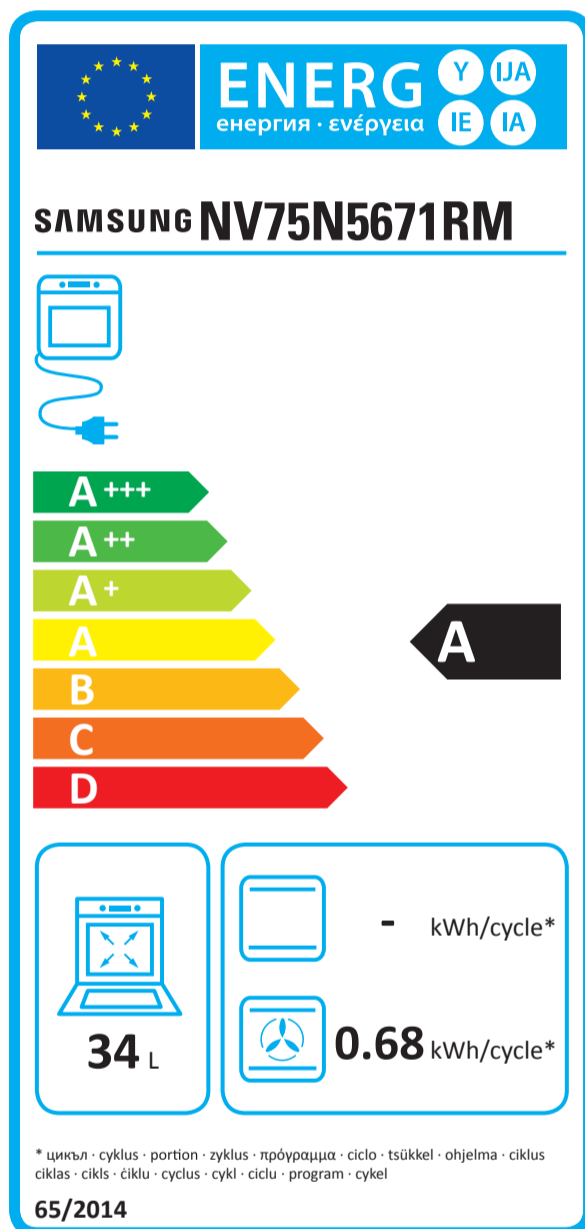

SINGLE

UPPER

LOWER