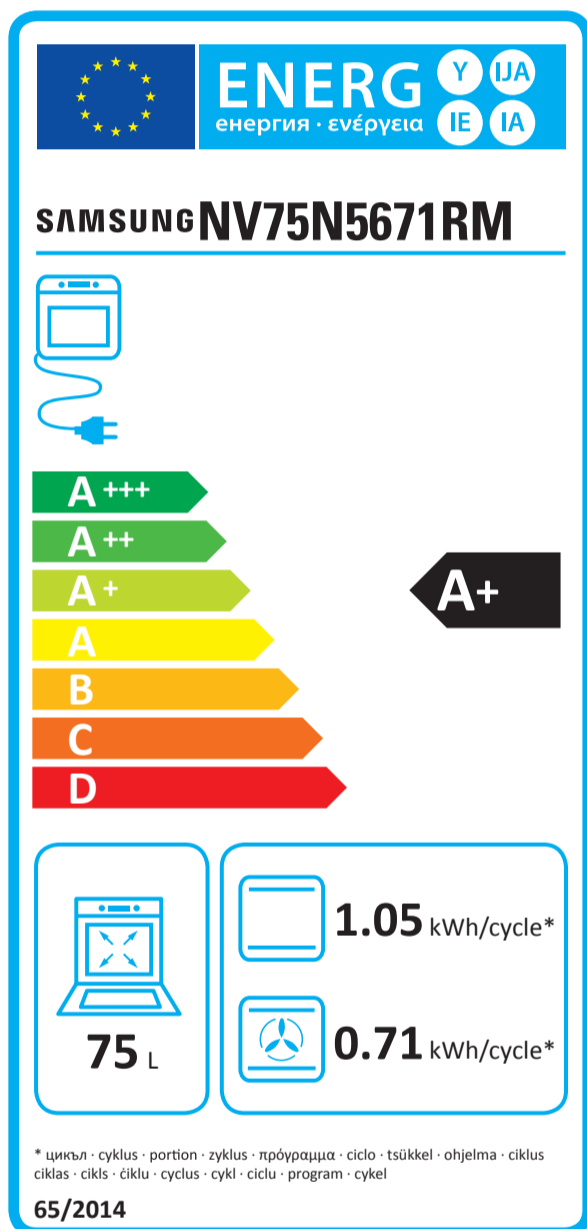

SINGLE

UPPER

LOWER