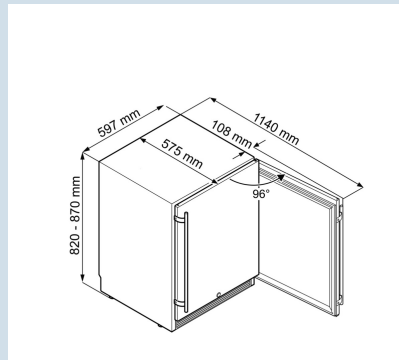

Edelstaal / Edelstaal  
Edelstaal  
Edelstaal  
109 l  
109 l  
A B  
177 kWh  
0,5  
€ 71,-  
> 0°C  
R600a  
0,8

**Afmetingen**

Hoogte	81,8 cm
Breedte	59,8 cm
Diepte bij 90° geopende deur	114 cm
Breedte bij 90° geopende deur	64 cm
Diepte	57,7 cm
Tussenbouwbaar	Ja
Plaatsbaar tegen muur	Ja
Interieurhoogte	48,7 cm
Interieurbreedte	51 cm
Interieurdiepte	43 cm
Inbouwhoogte	82-87 cm
Inbouwbreedte	60 cm
Inbouwdiepte minimaal	58,0 cm
Netto gewicht / Bruto gewicht	51 kg / 54 kg
Hoogte verpakking	871 mm
Breedte verpakking	655 mm
Diepte verpakking	692 mm