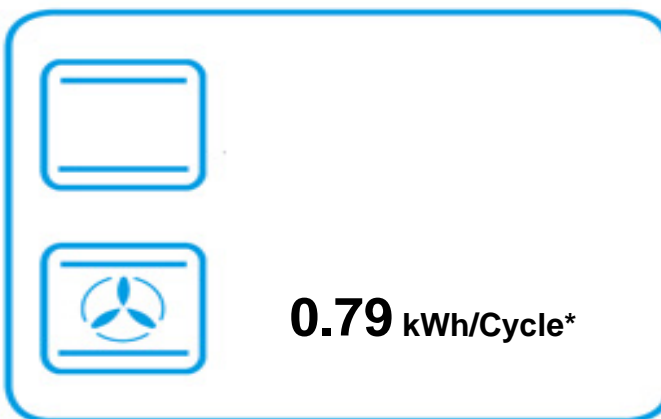

ENERG
енергия · ενεργεια

FALCON

PRO DELUXE 100

* цикъл · cyklus · portion · zyklus · πρόγραμμα · ciclo · tsükkel · ohjelma · ciklus
ciklas · cikls · ċiklu · cyclus · cykl · ciclu · program · cykel

65/2014