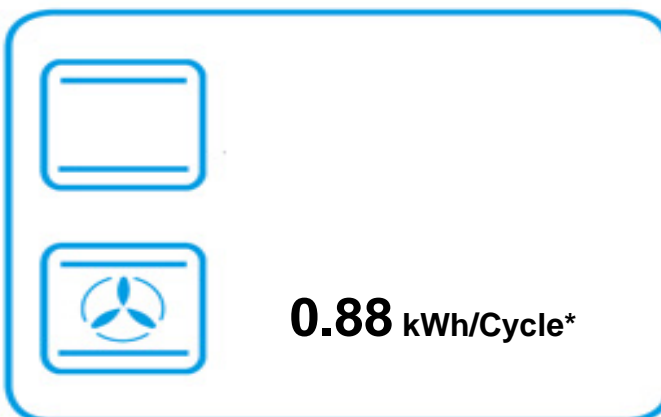

ENERG
енергия · ενεργεια

FALCON

PRO DELUXE 110

* цикъл · cyklus · portion · zklus · πρόγραμμα · ciclo · tsükkel · ohjelma · ciklus
ciklas · cikls · ģiklu · cyclus · cykl · ciclu · program · cykel

65/2014