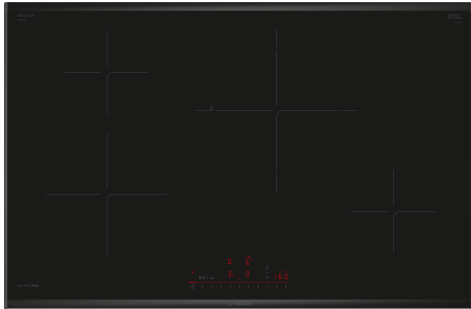

Serie 6, Inductiekookplaat, 80 cm, Zwart, opbouwmontage met rand PIE895HC1E

Optionele accessoires

HEZ390090	rvs wokpan glazen deksel
HEZ390210	Systeem koekenpan Ø 15cm
HEZ390220	Systeem koekenpan Ø 19cm
HEZ390230	Systeem koekenpan Ø 21cm
HEZ390250	Systeem koekenpan Ø 28cm
HEZ394301	Verbindingslijst
HEZ9ES100 :	
HEZ9FE280	Gietijzeren braadpan Ø 18 / 28 cm
HEZ9SE030	3-delige pannenset
HEZ9SE040	4-delige pannenset
HEZ9SE060	6-delige pannenset

De DirectSelect kookplaat met PerfectFry Plus: Directe en eenvoudige bediening met temperatuursensor om aanbranden te voorkomen

- **DirectSelect:** directe, eenvoudige selectie van de gewenste kookzone, vermogen en extra functies.
- **28 cm kookzone:** voor kleine en grote potten en pannen.
- **PerfectFry Plus:** aanbranden behoort tot het verleden.
- **Smart Hood Automatic:** een bijpassende afzuigkap die zich tijdens het koken automatisch aanpast aan de instellingen van je kookplaat.
- **Favorietentoets:** personaliseer je kookplaat met Home Connect.

Technische Data

Productnaam/ Productfamilie: kookplaat glaskeramiek
 Inbouw/vrijstaand: Inbouw
 Energiebron: Electrisch
 Aantal kookzones: 4
 Inbouwafmetingen (hxbxd): 51 x 750-780 x 490-500 mm
 Breedte: 816 mm
 Afmetingen (HxBxD): 51 x 816 x 527 mm
 Afmetingen inclusief verpakking hxbxd: 130 x 950 x 600 mm
 Nettogewicht: 12.5 kg
 Brutoweight: 16.2 kg
 Restwarmte indicator: Apart
 Positie bedieningspaneel: Front
 Materiaal vangschaal: Keramisch glas
 Kleur oppervlak: Zwart
 Lengte elektriciteitsnoer: 110.0 cm
 EAN-code: 4242005393947
 Spanning: 220-240 V
 Frequentie: 50; 60 Hz

- 80 cm: ruimte voor 4 potten of pannen.

Flexibiliteit kookzones

- Kookzone linksvoor: 210 mm, 2.5 kW (max. vermogen 3.7 kW)
- Kookzone linksachter: 145 mm, 1.6 kW (max. vermogen 2.2 kW)
- Kookzone rechtsachter: 280 mm, 3 kW (max. vermogen 3.7 kW)
- Kookzone rechtsvoor: 145 mm, 1.6 kW (max. vermogen 2.2 kW)