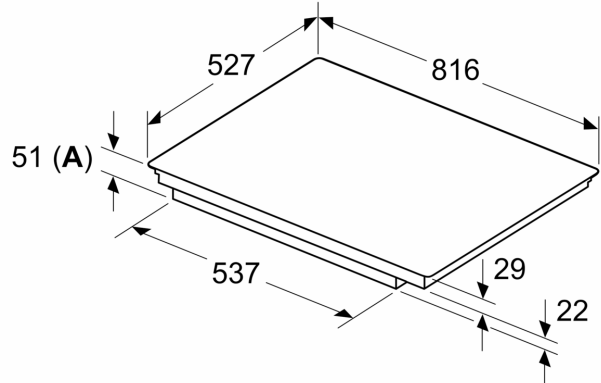

Installatie

- Afmetingen (bx dxh mm): 816 x 527 x 51
- Inbouwmaten (hxbxd mm) : 51 x 750 x (490 - 500)
- Minimale werkbladdikte: 16 mm
- Aansluitwaarde: 7.4 kW
- Power Management-functie: beperk het maximale vermogen indien nodig (afhankelijk van de zekering van de elektrische installatie).

Serie 6, Inductiekookplaat, 80 cm, Zwart, opbouwmontage met rand PIE895HC1E

Afmeting in mm

C	D	E
585-600	50	≥ 35
> 600	≥ 50	≥ 50

A: Min. afstand van de kookplaatuitsparing tot de wand

B: De ruimte tussen het oppervlak van het werkblad en de bovenkant van het front van de oven moet 30 mm zijn

Zie ruimtevereisten voor de oven

Het werkblad waarin de kookplaat wordt geïnstalleerd moet bestand zijn tegen belastingen van ca. 60 kg; gebruik indien nodig geschikte steunconstructies

Afmeting in mm

A: Inbouwdiepte