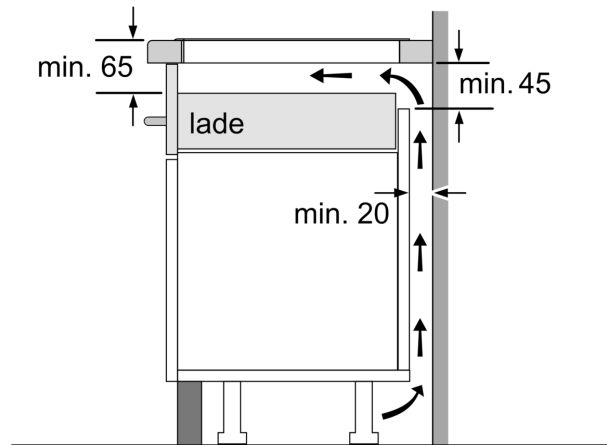

Installatie

- Afmetingen (bx dxh mm): 816 x 527 x 51
- Inbouwmaten (hxbxd mm) : 51 x 750 x (490 - 500)
- Minimale werkbladdikte: 16 mm
- Aansluitwaarde: 7.4 kW
- Power Management-functie: beperk het maximale vermogen indien nodig (afhankelijk van de zekering van de elektrische installatie).

Serie 6, Inductiekookplaat, 80 cm, Zwart, opbouwmontage met rand PIE895HC1E

Afmeting in mm

C	D	E
585-600	50	≥ 35
> 600	≥ 50	≥ 50

A: Min. afstand van de kookplaatuitsparing tot de wand

B: De ruimte tussen het oppervlak van het werkblad en de bovenkant van het front van de oven moet 30 mm zijn

Zie ruimtevereisten voor de oven

Het werkblad waarin de kookplaat wordt geïnstalleerd moet bestand zijn tegen belastingen van ca. 60 kg; gebruik indien nodig geschikte steunconstructies

Afmeting in mm

A: Inbouwdiepte

①

Er moet voor een ventilatiespleet worden gezorgd.

Afmetingen in mm

Afmetingen in mm