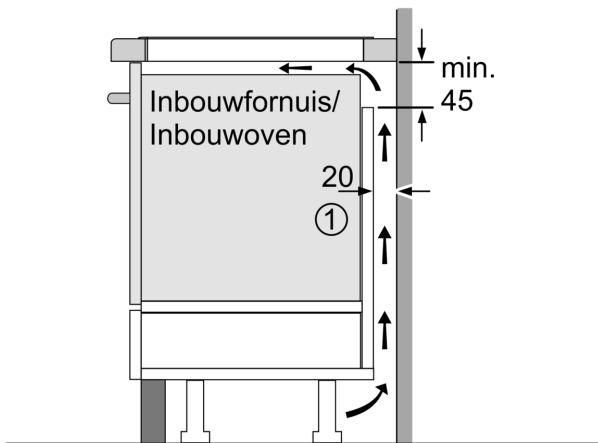

Installatie

- Afmetingen (bx dxh mm): 816 x 527 x 51
- Inbouwmaten (hxbxd mm) : 51 x 750 x (490 - 500)
- Minimale werkbladdikte: 16 mm
- Aansluitwaarde: 7.4 kW
- Power Management-functie: beperk het maximale vermogen indien nodig (afhankelijk van de zekering van de elektrische installatie).

Serie 6, Inductiekookplaat, 80 cm, Zwart, opbouwmontage met rand PIE895HC1E

Afmeting in mm

C	D	E
585-600	50	≥ 35
> 600	≥ 50	≥ 50

A: Min. afstand van de kookplaatuitsparing tot de wand

B: De ruimte tussen het oppervlak van het werkblad en de bovenkant van het front van de oven moet 30 mm zijn

Zie ruimtevereisten voor de oven

Het werkblad waarin de kookplaat wordt geïnstalleerd moet bestand zijn tegen belastingen van ca. 60 kg; gebruik indien nodig geschikte steunconstructies

Afmeting in mm

A: Inbouwdiepte