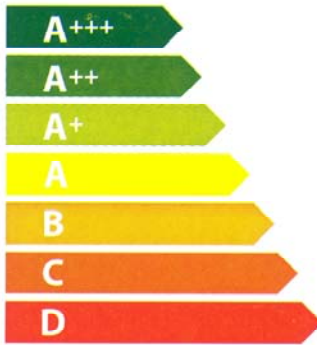

**ENERG** Y IJA  
енергия · ενεργεια  
IE IA

PRO1206GMFEDBIT

**58** L

**0,86** kWh/cycle\*

**0,74** kWh/cycle\*

\* цикл · cyklus · portion · zyklus · πρόγραμμα · ciclo · tsükkel · ohjelma · ciklus  
ciklas · cikls · ciklu · cyclus · cykl · ciclu · program · cykel

65/2014

**ENERG** Y IJA  
енергия · ενεργεια  
IE IA

PRO1206GMFEDBIT

**58** L

**0,86** kWh/cycle\*

**0,74** kWh/cycle\*

\* цикл · cyklus · portion · zyklus · πρόγραμμα · ciclo · tsükkel · ohjelma · ciklus  
ciklas · cikls · ciklu · cyclus · cykl · ciclu · program · cykel