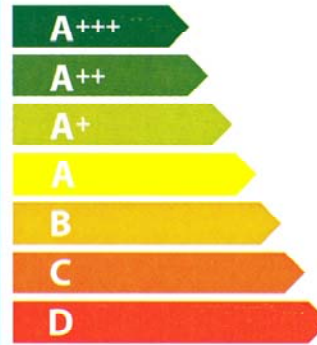

**ENERG** Y IJA  
енергия · ενεργεια  
IE IA

PRO1206GMFEDBIT

**58** L

**0,86** kWh/cycle\*

**0,74** kWh/cycle\*

\* цикл · cyklus · portion · zyklus · πρόγραμμα · ciclo · tsükkel · ohjelma · ciklus  
ciklas · cikls · ciklu · cyclus · cykl · ciclu · program · cykel

65/2014

**ENERG** Y IJA  
енергия · ενεργεια  
IE IA

PRO1206GMFEDBIT

**58** L

**0,86** kWh/cycle\*

**0,74** kWh/cycle\*

\* цикл · cyklus · portion · zyklus · πρόγραμμα · ciclo · tsükkel · ohjelma · ciklus  
ciklas · cikls · ciklu · cyclus · cykl · ciclu · program · cykel