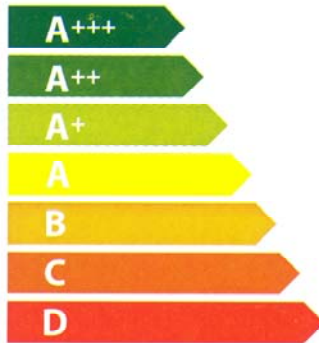

**ENERG** Y IJA  
енергия · ενεργεια  
IE IA

PRO1206GMFEDROT

**58** L

**0,86** kWh/cycle\*

**0,74** kWh/cycle\*

\* цикъл · cyklus · portion · zyklus · πρόγραμμα · ciclo · tsükkel · ohjelma · ciklus  
ciklas · cikls · ciklu · cyclus · cykl · ciclu · program · cykel

65/2014

**ENERG** Y IJA  
енергия · ενεργεια  
IE IA

PRO1206GMFEDROT

**58** L

**0,86** kWh/cycle\*

**0,74** kWh/cycle\*

\* цикъл · cyklus · portion · zyklus · πρόγραμμα · ciclo · tsükkel · ohjelma · ciklus  
ciklas · cikls · ciklu · cyclus · cykl · ciclu · program · cykel