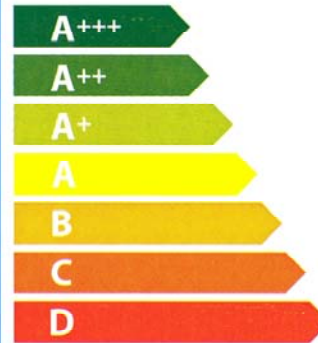

**ENERG** Y IJA  
енергия · ενεργεια  
IE IA

PRO1206GMFEDROT

**58** L

**0,86** kWh/cycle\*

**0,74** kWh/cycle\*

\* цикъл · cyklus · portion · zyklus · πρόγραμμα · ciclo · tsükkel · ohjelma · ciklus  
ciklas · cikls · ciklu · cyclus · cykl · ciclu · program · cykel

65/2014

**ENERG** Y IJA  
енергия · ενεργεια  
IE IA

PRO1206GMFEDROT

**58** L

**0,86** kWh/cycle\*

**0,74** kWh/cycle\*

\* цикъл · cyklus · portion · zyklus · πρόγραμμα · ciclo · tsükkel · ohjelma · ciklus  
ciklas · cikls · ciklu · cyclus · cykl · ciclu · program · cykel