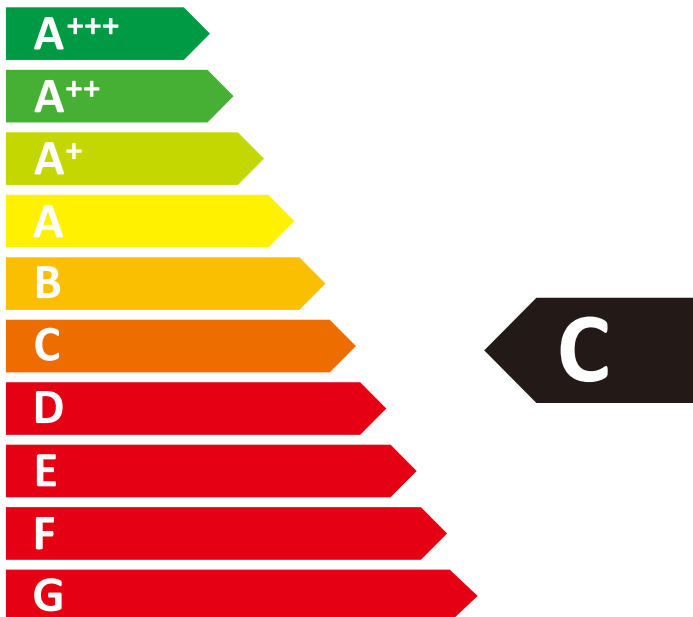

ENERG
енергия · ενεργεια

Le Chai

PROLB1140

ENERGIA · ЕНЕРГИЯ · ΕΝΕΡΓΕΙΑ
ENERGIJA · ENERGY · ENERGIE · ENERGI

288
kWh/annum

x **107**

45 dB