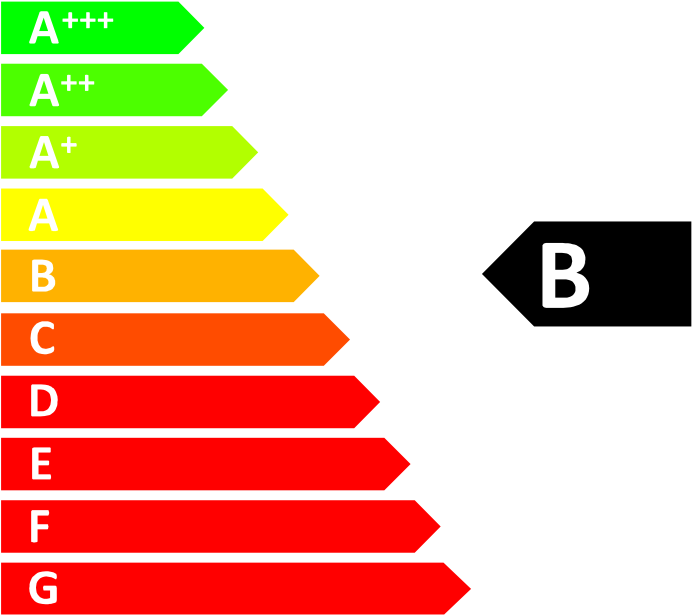

ENERG
енергия · ενεργεια

Le Chai

PROLM1240

ENERGIA · ЕНЕРГИЯ · ΕΝΕΡΓΕΙΑ
ENERGIJA · ENERGY · ENERGIE · ENERGI

229
kWh/annum

x124

45 dB

2010/1060