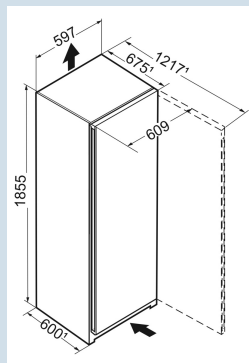

BlackSteel / BlackSteel
BlackSteel
BlackSteel
384 l
384 l
A
107 kWh
0,3
€ 43,-
64
34 dB(A)
B
SN-T

RBbsc 5280

Peak

Advies verkoopprijs € 2899

Afmetingen

Hoogte	185,5 cm
Breedte	59,7 cm
Diepte	67,5 cm
InteriorFit	Ja
Plaatsbaar tegen muur	Ja
Netto gewicht / Bruto gewicht	82,5 kg / 87,8 kg
Hoogte verpakking	1927 mm
Breedte verpakking	615 mm
Diepte verpakking	767 mm