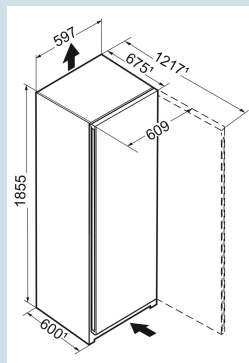

Wit / Wit
Staal
Staal
382 l
382 l
A+++
101 kWh
0,3
€ 40,-
64
34 dB(A)
B
SN-T

RBc 5220
Plus

Advies verkoopprijs € 1349

Afmetingen

Hoogte	185,5 cm
Breedte	59,7 cm
Diepte	67,5 cm
InteriorFit	Ja
Plaatsbaar tegen muur	Ja
Netto gewicht / Bruto gewicht	70,4 kg / 75,5 kg
Hoogte verpakking	1927 mm
Breedte verpakking	615 mm
Diepte verpakking	767 mm