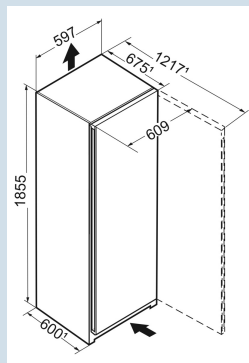

Staalgrijs / SteelFinish  
Staal  
SteelFinish  
382 l  
382 l  
A  
101 kWh  
0,4  
€ 40,-  
100  
34 dB(A)  
B  
SN-T

**RBsfc 5220**  
 Plus

Advies verkoopprijs € 1399

**Afmetingen**

Hoogte	185,5 cm
Breedte	59,7 cm
Diepte	67,5 cm
InteriorFit	Ja
Plaatsbaar tegen muur	Ja
Netto gewicht / Bruto gewicht	70,4 kg / 75,5 kg
Hoogte verpakking	1927 mm
Breedte verpakking	615 mm
Diepte verpakking	767 mm