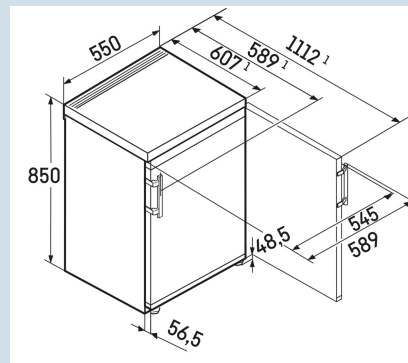

Wit / Wit
Staal
Staal
125 l
126 l

58 kWh
0,2
€ 23,-
64
34 dB(A)
B
SN-T

Rc 1400
PureSuper
SilentSuper
CoolSuper
Cool

Advies verkoopprijs € 499

Afmetingen

Hoogte	85 cm
Breedte	55 cm
Diepte	60,7 cm
Afneembaar bovenblad	Ja
Hoogte zonder bovenblad	820 mm
Onderbouwbaar	Ja
Tussenbouwbaar	Ja
Plaatsbaar tegen muur	Ja
Netto gewicht / Bruto gewicht	35,6 kg / 38,3 kg
Hoogte verpakking	911 mm
Breedte verpakking	567 mm
Diepte verpakking	711 mm