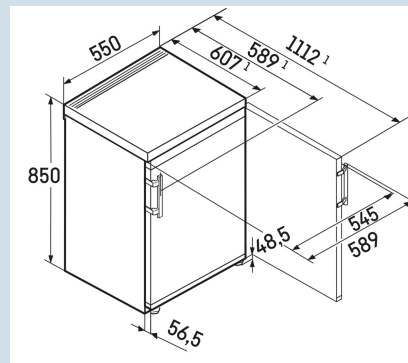

Wit / Wit
Staal
Staal
111 l
97 l
15 l
 C
91 kWh
0,2
€ 36,-
64
35 dB(A)
B

Rc 1401

Pure

Super
SilentSuper
CoolSuper
Cool

Advies verkoopprijs € 549

Afmetingen

Hoogte	85 cm
Breedte	55 cm
Diepte	60,7 cm
Afneembaar bovenblad	Ja
Hoogte zonder bovenblad	820 mm
Onderbouwbaar	Ja
Tussenbouwbaar	Ja
Plaatsbaar tegen muur	Ja
Netto gewicht / Bruto gewicht	35,3 kg / 37,9 kg
Hoogte verpakking	911 mm
Breedte verpakking	567 mm
Diepte verpakking	711 mm