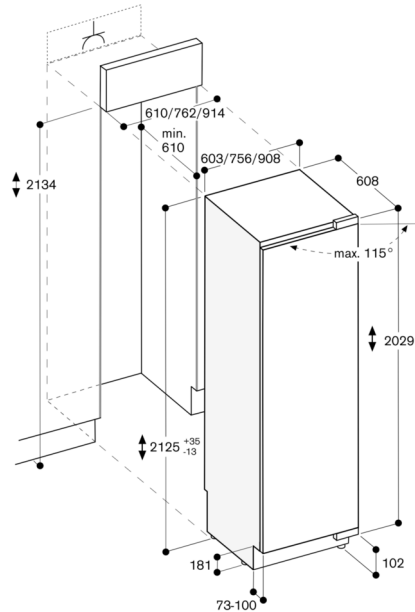

De maximale deurfrontmaten zijn afgestemd op een spleetmaat van 3 mm.