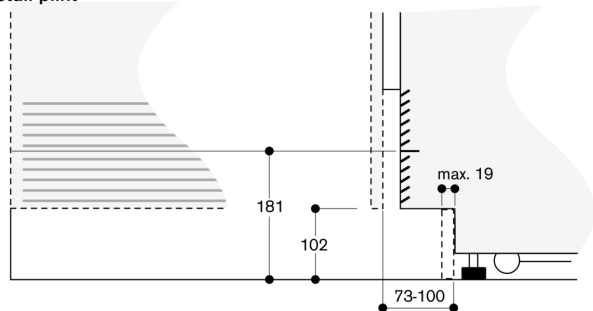

Detail plint

Op basis van de standaard hoogte van het apparaat bedraagt de hoogte van de plint 102 mm. Maximale dikte van de plint 19 mm.