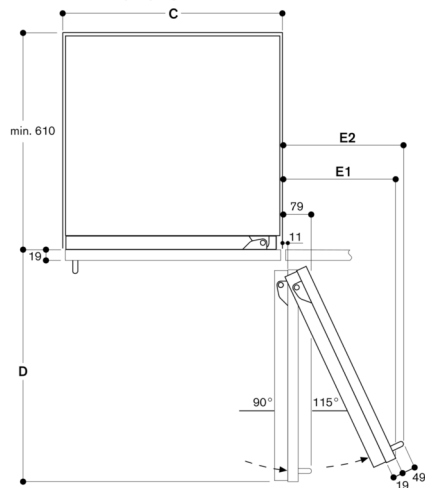

Wandafstand RB 472/RC/RF/RW

Nisbreedte	C	D	E1	E2
457 mm	525 mm	235 mm	265 mm	
610 mm	677 mm	299 mm	330 mm	
762 mm	830 mm	364 mm	395 mm	
914 mm	980 mm	428 mm	460 mm