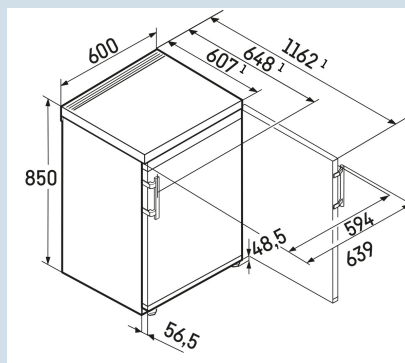

Wit / Wit
Staal
Staal
141 l
141 l
C
59 kWh
0,2
€ 24,-
64
34 dB(A)
B
SN-T

Rci 1620
Plus

Advies verkoopprijs € 599

Afmetingen

Hoogte	85 cm
Breedte	60 cm
Diepte	60,7 cm
Tussenbouwbaar	Ja
Plaatsbaar tegen muur	Ja
Netto gewicht / Bruto gewicht	38,1 kg / 40,8 kg
Hoogte verpakking	911 mm
Breedte verpakking	617 mm
Diepte verpakking	711 mm