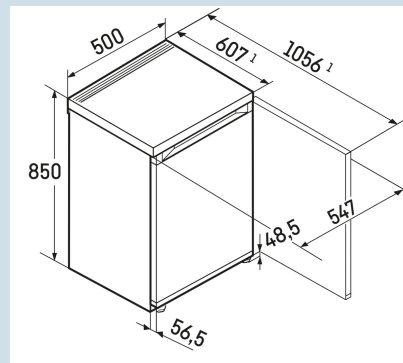

Deze Liebherr tafelmodel koelkast met 4-sterren vriesvak is slechts 50 cm breed. Maar ondanks de geringe breedte biedt dit model voldoende ruimte en flexibiliteit. De verstelbare GlassLine draagplateaus zijn belastbaar tot 35 kg en ook uitneembaar bij een deuropening van 90°. Alle interieuronderdelen zijn geschikt voor de vaatwasmachine. Het bedieningspaneel met tiptoetsbediening bevindt zich in de koelkast en is eenvoudig te bedienen. Mocht de deur per ongeluk niet goed zijn gesloten, dan klinkt het akoestisch deuralarm. De kastbrede groente- en fruitlade biedt voldoende ruimte voor uw verse le

Wit / Wit
Staal
Staal
98 l
85 l
13 l
 D
110 kWh
0,3
€ 44,-
80
35 dB(A)
B

Rd 1201
Pure

Advies verkoopprijs € 479

Afmetingen

Hoogte	85 cm
Breedte	50 cm
Diepte	60,7 cm
Afneembaar bovenblad	Ja
Hoogte zonder bovenblad	820 mm
Onderbouwbaar	Ja
Tussenbouwbaar	Ja
Plaatsbaar tegen muur	Ja
Netto gewicht / Bruto gewicht	32,8 kg / 35,3 kg
Hoogte verpakking	911 mm
Breedte verpakking	517 mm
Diepte verpakking	711 mm