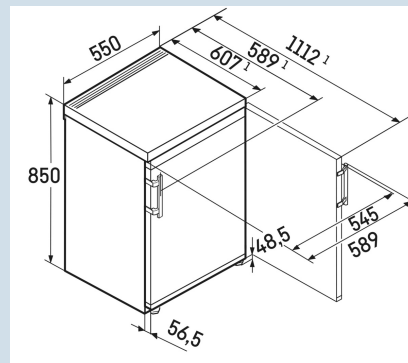

Deze Liebherr tafelmodel koeler is 55 cm breed en biedt volop ruimte en flexibeleit. De verstelbare GlassLine draagplateaus zijn belastbaar tot 35 kg en uitneembaar bij een deuropening van 90°. Alle interieuronderdelen zijn geschikt voor de vaatwasmachine. Het bedieningspaneel met tiptoetsbediening bevindt zich in de koelkast en is eenvoudig te bedienen. Mocht de deur per ongeluk niet goed zijn gesloten, dan klinkt het akoestisch deuralarm. De kastbrede groente- en fruitlade biedt voldoende ruimte voor uw verse levensmiddelen. De hevelhandgreep zorgt keer op keer voor moeiteloos openen.

Wit / Wit
Staal
Staal
125 l
126 l

72 kWh
0,2
€ 29,-
80
34 dB(A)
B
SN-T

Rd 1400

Pure

Super
SilentSuper
CoolSuper
Cool

Advies verkoopprijs € 449

Afmetingen

| | |
|-------------------------------|-------------------|
| Hoogte | 85 cm |
| Breedte | 55 cm |
| Diepte | 60,7 cm |
| Afneembaar bovenblad | Ja |
| Hoogte zonder bovenblad | 820 mm |
| Onderbouwbaar | Ja |
| Tussenbouwbaar | Ja |
| Plaatsbaar tegen muur | Ja |
| Netto gewicht / Bruto gewicht | 32,9 kg / 35,5 kg |
| Hoogte verpakking | 911 mm |
| Breedte verpakking | 567 mm |
| Diepte verpakking | 711 mm |