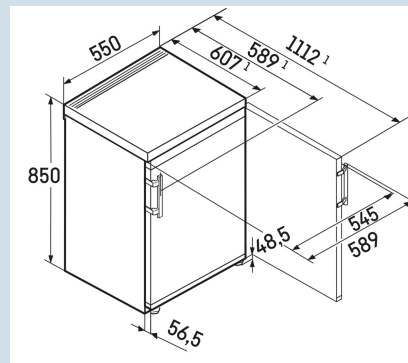

Tafelmodel koelkast

Rd 1401

Pure

Super
Silent

Super
Cool

Super
Cool

Advies verkoopprijs € 499

Compacte alleskunner

Deze Liebherr tafelmodel koelkast met 4-sterren vriesvak biedt volop ruimte en flexibiliteit. De verstelbare GlassLine draagplateaus zijn belastbaar tot 35 kg en uitneembaar bij een deuropening van 90°. Interieuronderdelen zijn geschikt voor de vaatwasmachine. Het bedieningspaneel met tiptoetsen bevindt zich in de koelkast en is eenvoudig te bedienen. Mocht de deur per ongeluk niet goed zijn gesloten, dan klinkt het akoestisch deuralarm. De kastbrede groente- en fruitlade biedt voldoende ruimte voor uw verse levensmiddelen. De hevelhandgreep zorgt iedere keer voor moeiteloos openen.

Gemakkelijk te reinigen.

Uitneembare deurvakken

Makkelijk onder werkblad te plaatsen

Afneembaar bovenblad

Behuizing / Kleur deur
Materiaal behuizing
Materiaal deur/deksel
Volume totaal
Volume koelgedeelte
Volume vriesgedeelte
Energieklasse
Energieverbruik per jaar
Energieverbruik per 24 uur
Energiekosten per jaar
Energie efficiëntie index
Geluidsniveau
Geluidsniveau klasse

Wit / Wit
Staal
Staal
111 l
97 l
15 l
 D
114 kWh
0,3
€ 46,-
80
35 dB(A)
B