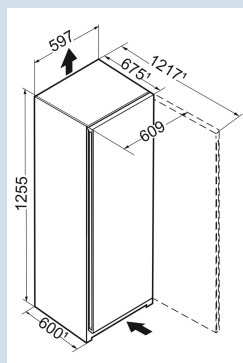

Rd 4200

Pure

BLU
Performance

Easy
Fresh

Smart
Device
ready

Power
Cooling

Advies verkoopprijs € 749

Ideaal voor groenten en fruit

Deze koelkast uit de Pure-serie voorziet in alle essentiële behoeften. In de EasyFresh lade blijven groenten en fruit bij een ideale luchtvochtigheid langer vers. PowerCooling met FreshAir filter zorgt voor een gelijkmatig verdeelde temperatuur en een fris interieur. De temperatuur is via het Monochroom display met Touch-bediening instelbaar en toont naast de actuele temperatuur ook alarmmeldingen bij bijvoorbeeld een te lang geopende deur of stroomuitval. Voorbereid voor smarthome toepassingen.

Groente en fruit langer bewaren

EasyFresh

Zacht aanraken is voldoende.

Tiptoets bediening

Gelijkmatigere temperatuurverdeling.

PowerCooling

Tot 30 kg belastbaar en eenvoudig te reinigen

GlassLine draagplateaus

Gelijkmatige verlichting van het koeldeel.

LED plafondverlichting

Gemakkelijk te reinigen.

Uitneembare deurvakken

Eenvoudig te openen.

Verzonken greep

Behuizing / Kleur deur
Materiaal behuizing
Materiaal deur/deksel
Volume totaal
Volume koelgedeelte
Energieklasse
Energieverbruik per jaar
Energieverbruik per 24 uur
Energiekosten per jaar
Energie efficiëntie index
Geluidsniveau
Geluidsniveau klasse
Klimaatklasse

Wit / Wit
Staal
Staal
247 l
247 l
D
84 kWh
0,2
€ 34,-
80
37 dB(A)
C
SN-T