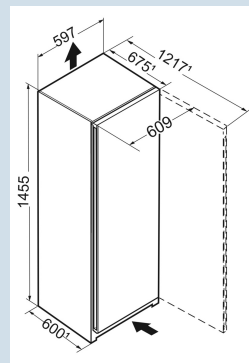

Wit / Wit
Staal
Staal
298 l
298 l
D
89 kWh
0,2
€ 36,-
80
37 dB(A)
C
SN-T

Rd 4600

Pure

BLU
Performance
Easy
FreshSmart
Device
readyPower
Cooling

Advies verkoopprijs € 799

Afmetingen

Hoogte	145,5 cm
Breedte	59,7 cm
Diepte	67,5 cm
InteriorFit	Ja
Plaatsbaar tegen muur	Ja
Netto gewicht / Bruto gewicht	55,6 kg / 60,1 kg
Hoogte verpakking	1527 mm
Breedte verpakking	615 mm
Diepte verpakking	767 mm