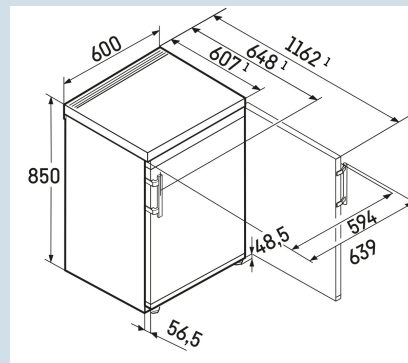

Wit / Wit
Staal
Staal
141 l
141 l
D
73 kWh
0,2
€ 22,-
80
34 dB(A)
B
SN-T

Rdi 1620
PlusEasy
FreshSuper
SilentSmart
DeviceSuper
CoolSuper
Cool

Advies verkoopprijs € 549

Afmetingen

Hoogte	85 cm
Breedte	60 cm
Diepte	60,7 cm
Plaatsbaar tegen muur	Ja
Netto gewicht / Bruto gewicht	36,4 kg / 39,2 kg
Hoogte verpakking	911 mm
Breedte verpakking	617 mm
Diepte verpakking	711 mm