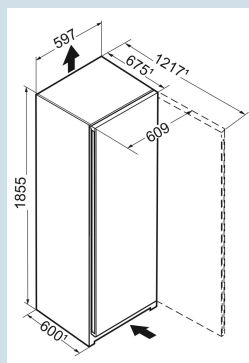

Tot 30 kg belastbaar en eenvoudig te reinigen

GlassLine draagplateaus

Behuizing / Kleur deur
Materiaal behuizing
Materiaal deur/deksel
Volume totaal
Volume koelgedeelte
Energieklasse
Energieverbruik per jaar
Energieverbruik per 24 uur
Energiekosten per jaar
Energie efficiëntie index
Geluidsniveau
Geluidsniveau klasse
Klimaatklasse

Staalgrijs / SteelFinish
Staal
SteelFinish
399 l
400 l
D
98 kWh
0,3
€ 39,-
80
35 dB(A)
B
SN-T