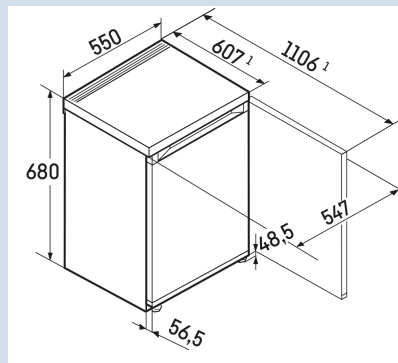

Tafelmodel koelkast

Re 1000
Pure

Super
Silent

Super
Cool

Super
Cool

Advies verkoopprijs € 479

Extra small

Deze compacte barmodel koeler is 55 cm breed en slechts 63 cm hoog. Maar ondanks zijn geringe formaat biedt dit model voldoende ruimte en flexibiliteit. De verstelbare GlassLine draagplateaus zijn belastbaar tot 35 kg en ook uitneembaar bij een deuropening van 90°. Alle interieuronderdelen zijn geschikt voor de vaatwasmachine. Het bedieningspaneel met tiptoetsbediening bevindt zich in de koelkast en is eenvoudig te bedienen. Mocht de deur per ongeluk niet goed zijn gesloten, dan klinkt het akoestisch deuralarm. De kastbrede groente- en fruitlade biedt voldoende ruimte voor uw verse levensmiddelen

Wit / Wit
Staal
Staal
92 l
92 l
E
86 kWh
0,2
€ 34,-
100
35 dB(A)
B
SN-T

Re 1000
Pure

Advies verkoopprijs € 479

Afmetingen

Hoogte	68 cm
Breedte	55 cm
Diepte	60,7 cm
Tussenbouwbaar	Ja
Plaatsbaar tegen muur	Ja
Netto gewicht / Bruto gewicht	28,8 kg / 31 kg
Hoogte verpakking	732 mm
Breedte verpakking	567 mm
Diepte verpakking	711 mm