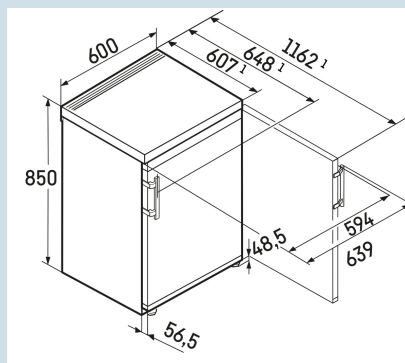

Staalgrijs / Edelstaal
Staal
Edelstaal
141 l
141 l
A
59 kWh
0,2
€ 24,-
64
34 dB(A)
B
SN-T

Rsdci 1620
Plus

Advies verkoopprijs € 699

Afmetingen

Hoogte	85 cm
Breedte	60 cm
Diepte	60,7 cm
Tussenbouwbaar	Ja
Plaatsbaar tegen muur	Ja
Netto gewicht / Bruto gewicht	37,7 kg / 40,5 kg
Hoogte verpakking	911 mm
Breedte verpakking	617 mm
Diepte verpakking	711 mm