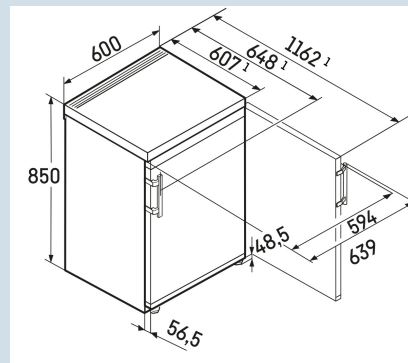

Staalgrijs / Edelstaal
Staal
Edelstaal
125 l
109 l
17 l
C
95 kWh
0,3
€ 38,-
64
35 dB(A)
B

Rsdci 1621
PlusEasy
FreshSuper
SilentSmart
DeviceSuper
CoolSuper
Cool

Advies verkoopprijs € 749

Afmetingen

Hoogte	85 cm
Breedte	60 cm
Diepte	60,7 cm
Tussenbouwbaar	Ja
Plaatsbaar tegen muur	Ja
Netto gewicht / Bruto gewicht	38 kg / 40,8 kg
Hoogte verpakking	911 mm
Breedte verpakking	617 mm
Diepte verpakking	711 mm